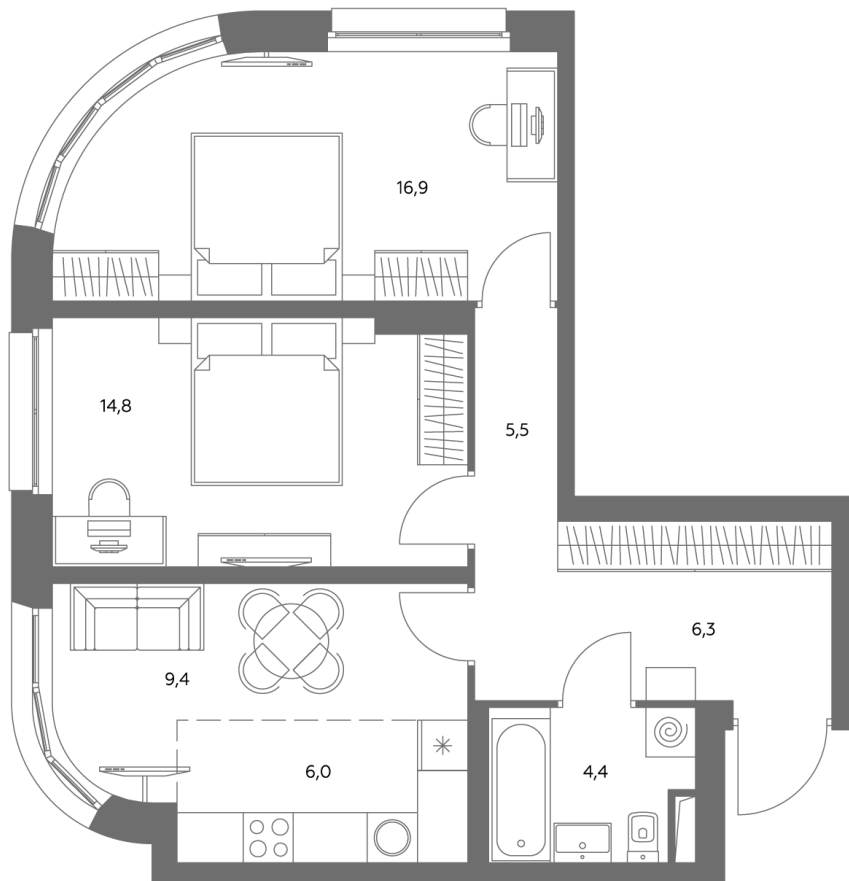

АДМИРАЛ

Шосейная ул., д.4А,
вл. 2, 3

300 метров
до метро «Печатники» (БКЛ)

Площадь квартир — 29-99 м²

Квартира № 378

смотреть видео
о проекте

Корпус	1.1
Этаж	9
Площадь, м ²	63
Комнат	3
Потолки, м	2,95
Лоджия	нет
Ввод в эксплуатацию	III кв. 2028

Особенности

Окна на 2 стороны

Тип планировки: Угловая

Стоимость без отделки

~~30 471 280 Р~~

27 431 152 Р

Стоимость за 1 м² 482 560 Р

* Только при 100% оплате и ипотеке без субсидирования