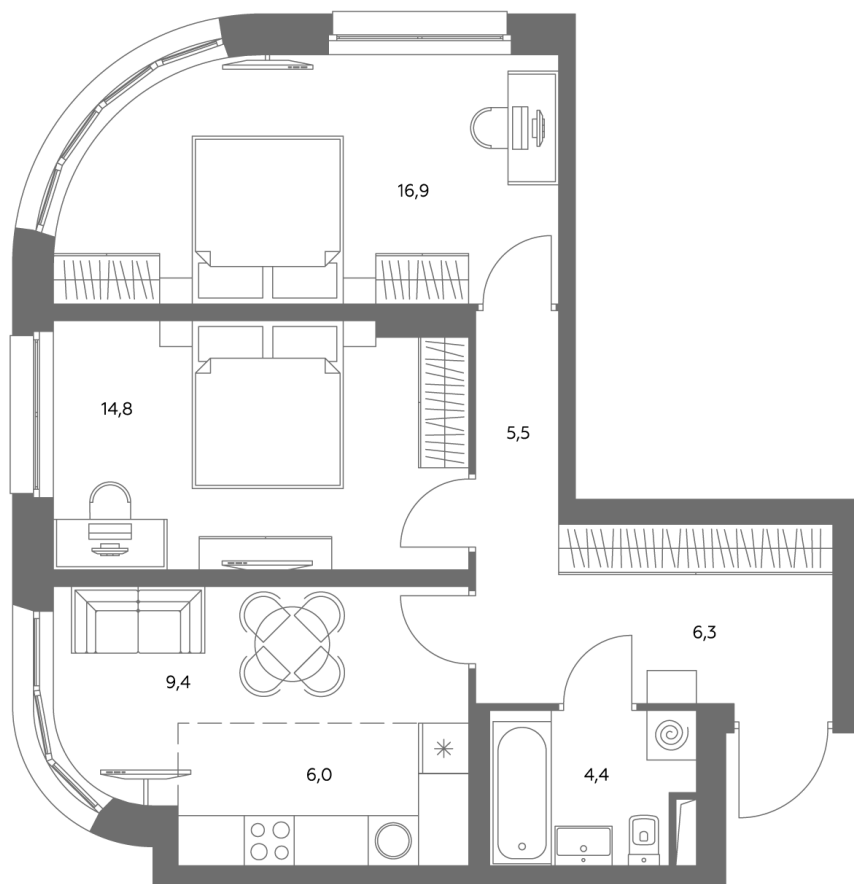

АДМИРАЛ

Шоссейная ул., д.4А,
вл. 2, 3

300 метров
до метро «Печатники» (БКЛ)

Площадь квартир — 29–99 м²

Квартира № 378

Корпус	1.1
Этаж	9
Площадь, м ²	63
Комнат	3
Потолки, м	2,95
Лоджия	нет
Ввод в эксплуатацию	IV кв. 2028

Особенности

Окна на 2 стороны

Тип планировки: Угловая

Стоимость без отделки

~~32 337 340 Р~~

27 497 239 Р

Стоимость за 1 м² 512 180 Р

* Только при 100% оплате и ипотеке без субсидирования. Акция действует до 30.06.26