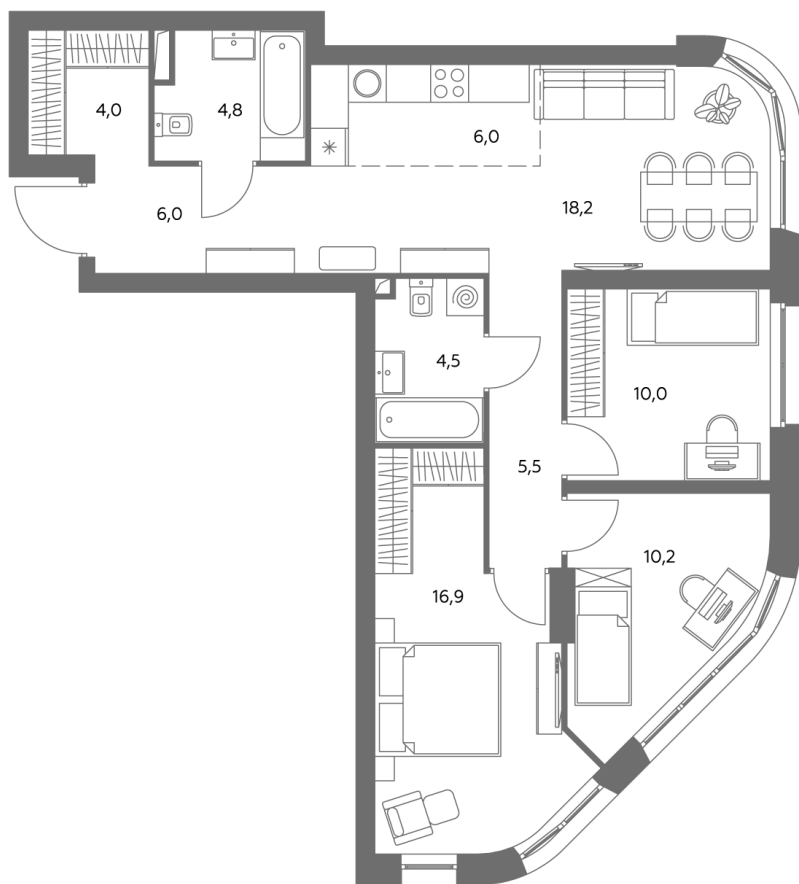

АДМИРАЛ

Шоссейная ул., д.4А,
вл. 2, 3

300 метров
до метро «Печатники» (БКЛ)

Площадь квартир — 29–99 м²

Квартира № 384

Корпус	1.1
Этаж	10
Площадь, м ²	86,2
Комнат	4
Потолки, м	2,95
Лоджия	нет
Ввод в эксплуатацию	IV кв. 2028

Особенности

Окна на 2 стороны

Тип планировки: Угловая

Стоимость без отделки

40 529 694 ₽

34 460 740 ₽

Стоимость за 1 м² 469 370 ₽

* Только при 100% оплате и ипотеке без субсидирования. Акция действует до 30.06.26