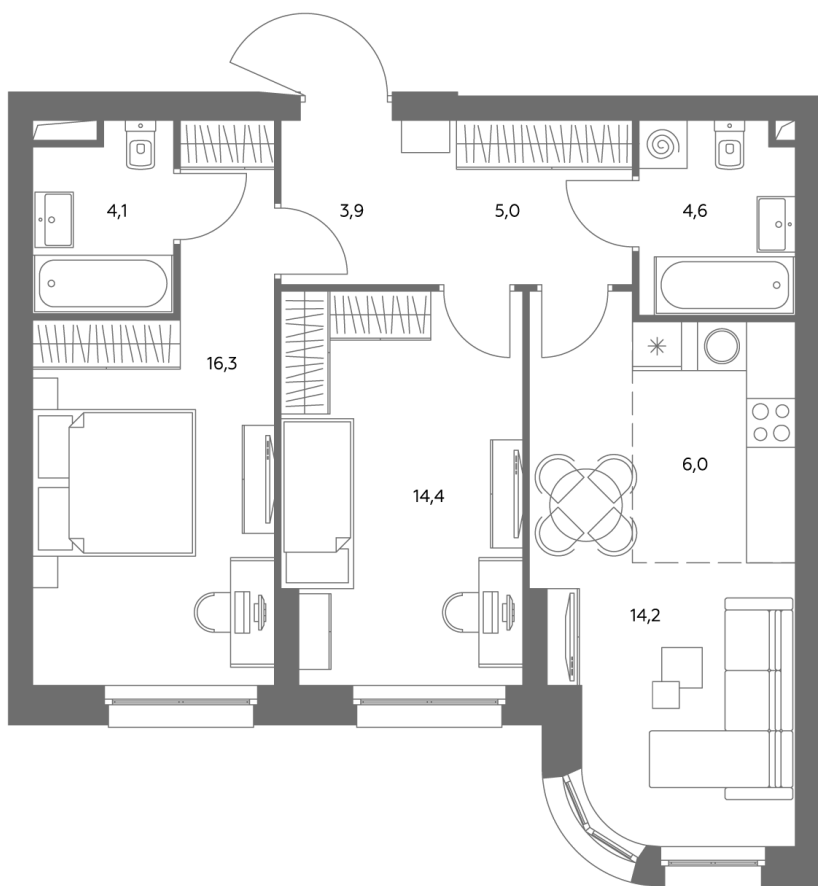

Квартира № 385

Корпус	1.1
Этаж	10
Площадь, м ²	69
Комнат	3
Потолки, м	2,95
Лоджия	нет
Ввод в эксплуатацию	IV кв. 2028

Особенности

- Вид во двор**
- Окна на 1 сторону**
- Тип планировки: Линейная**

Стоимость без отделки