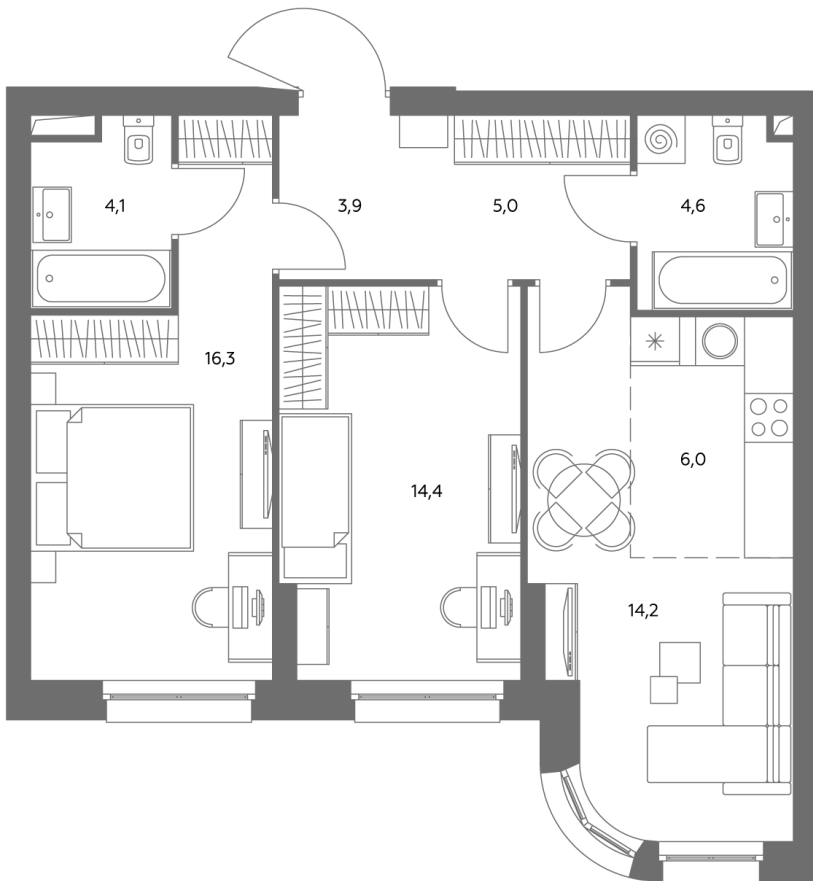

АДМИРАЛ

Шоссейная ул., д.4А,
вл. 2, 3

300 метров
до метро «Печатники» (БКЛ)

Площадь квартир — 29-99 м²

Квартира № 385

смотреть видео
о проекте

Корпус	1.1
Этаж	10
Площадь, м ²	69
Комнат	3
Потолки, м	2,95
Лоджия	нет
Ввод в эксплуатацию	III кв. 2028

Особенности

Вид во двор

Окна на 1 сторону

Тип планировки: Линейная

Стоимость без отделки

~~32 069 440 Р~~

28 869 496 Р

Стоимость за 1 м² 463 760 Р