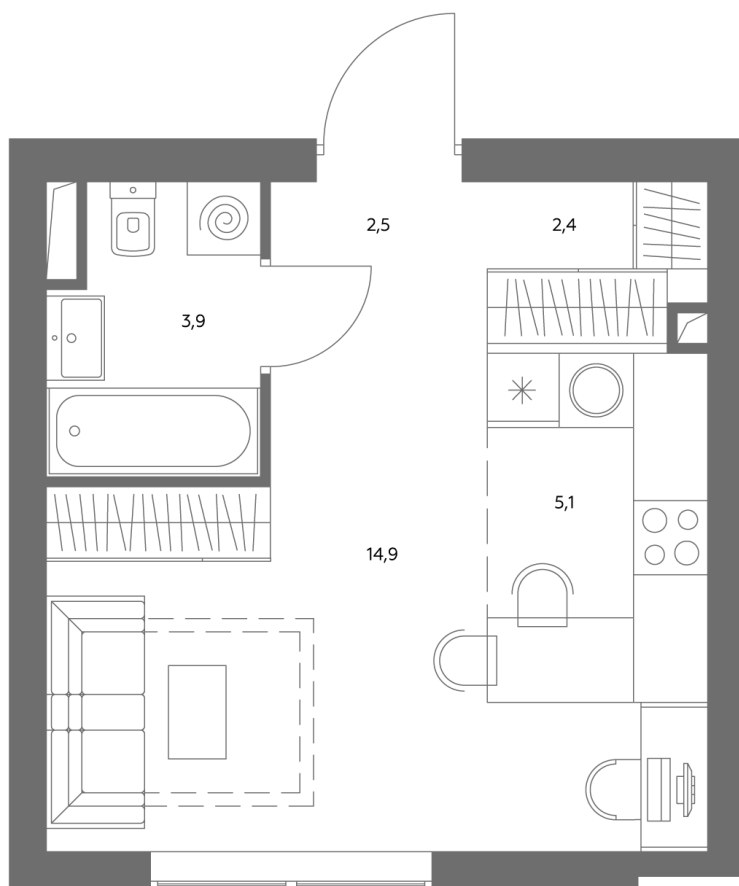

Квартира № 387

Корпус	1.1
Этаж	10
Площадь, м ²	29,1
Комнат	0
Потолки, м	2,95
Лоджия	нет
Ввод в эксплуатацию	IV кв. 2028

Особенности

Вид во двор

Окна на 1 сторону

Тип планировки: Линейная

Стоимость без отделки