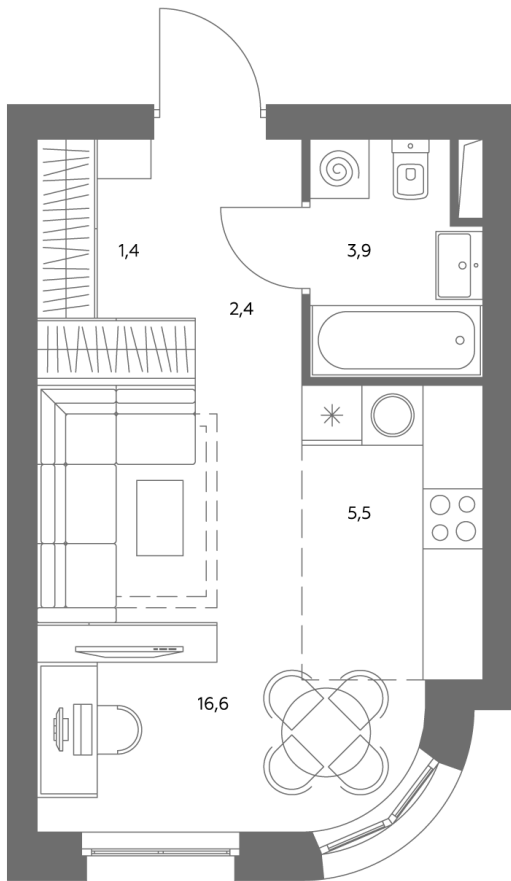

АДМИРАЛ

Шосейная ул., д.4А,
вл. 2, 3

300 метров
до метро «Печатники» (БКЛ)

Площадь квартир — 29–99 м²

Квартира № 388

смотреть видео
о проекте

Корпус	1.1
Этаж	10
Площадь, м ²	30,1
Комнат	0
Потолки, м	2,95
Лоджия	нет
Ввод в эксплуатацию	III кв. 2028

Особенности

Вид во двор

Окна на 1 сторону

Тип планировки: Линейная

Стоимость без отделки

~~20 294 792 Р~~

18 272 313 Р

Стоимость за 1 м² 671 920 Р