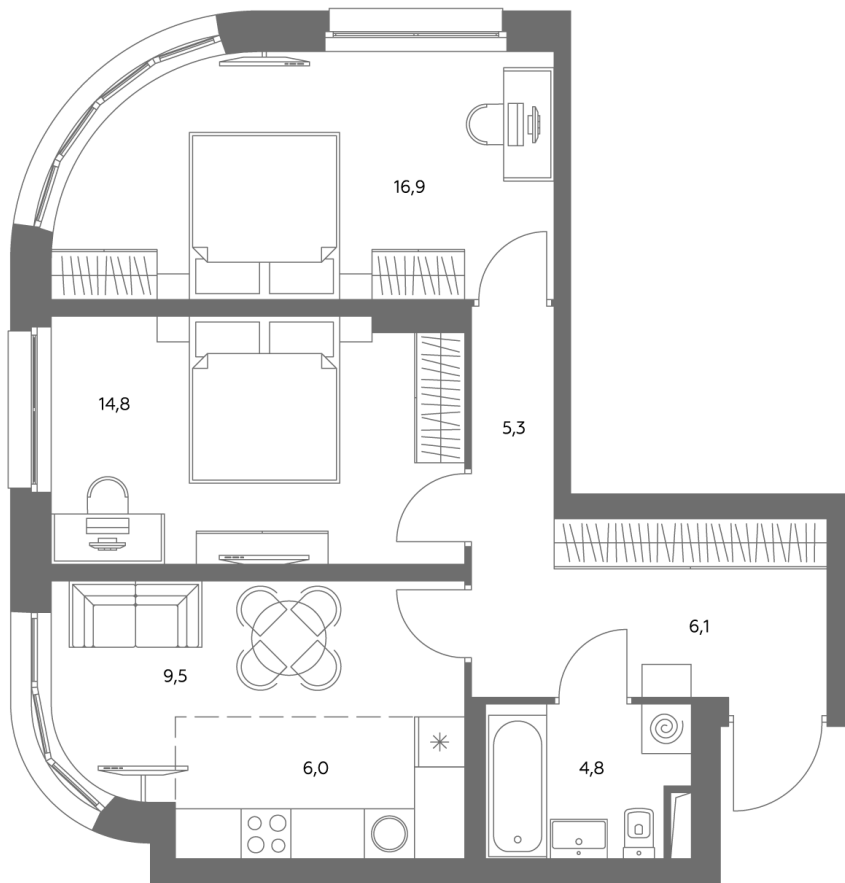

АДМИРАЛ

Шоссейная ул., д.4А,
вл. 2, 3

300 метров
до метро «Печатники» (БКЛ)

Площадь квартир — 29-99 м²

Квартира № 392

смотреть видео
о проекте

Корпус	1.1
Этаж	10
Площадь, м ²	62,9
Комнат	3
Потолки, м	2,95
Лоджия	нет
Ввод в эксплуатацию	III кв. 2028

Особенности

Окна на 2 стороны

Тип планировки: Угловая

Стоимость без отделки

~~30 499 762 Р~~

27 456 786 Р

Стоимость за 1 м² 483 780 Р

* Только при 100% оплате и ипотеке без субсидирования