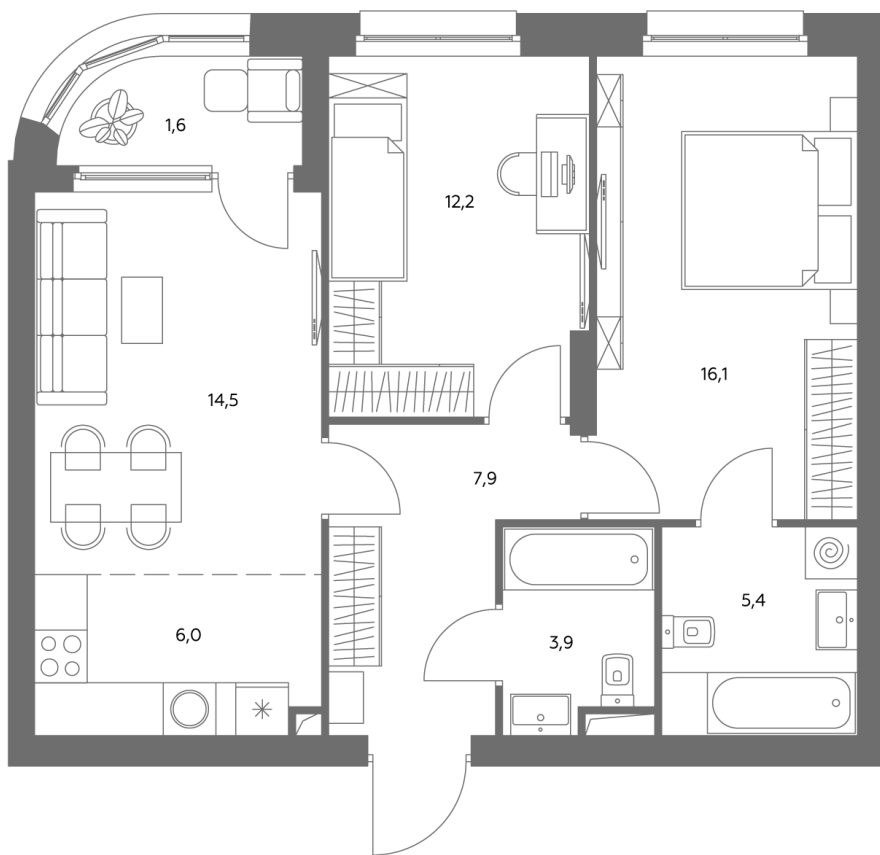

Квартира № 395

Корпус	1.1
Этаж	10
Площадь, м ²	68,3
Комнат	3
Потолки, м	2,95
Лоджия	да
Ввод в эксплуатацию	IV кв. 2028

Особенности

Окна на 1 сторону

Тип планировки: Линейная

Стоимость без отделки

~~33 995 976 Р~~

28 907 080 Р

Стоимость за 1 м² 496 720 Р

* Только при 100% оплате и ипотеке без субсидирования. Акция действует до 30.06.26

Жилой комплекс «Адмирал» в Южном порту — это три жилых квартала бизнес-класса для тех, кто стоит у руля своей жизни. «Адмирал» находится в 5 минутах пешком от метро «Печатники» в динамично развивающемся и одном из самых перспективных районов будущего — «Сити-2». На территории комплекса есть всё для комфортной жизни: жилые кварталы, собственные школа, детский сад и бизнес-центр. Внутренняя часть ЖК «Адмирал» - это уникальное досуговое пространство площадью 5 000 м² в концепции «двор без машин».