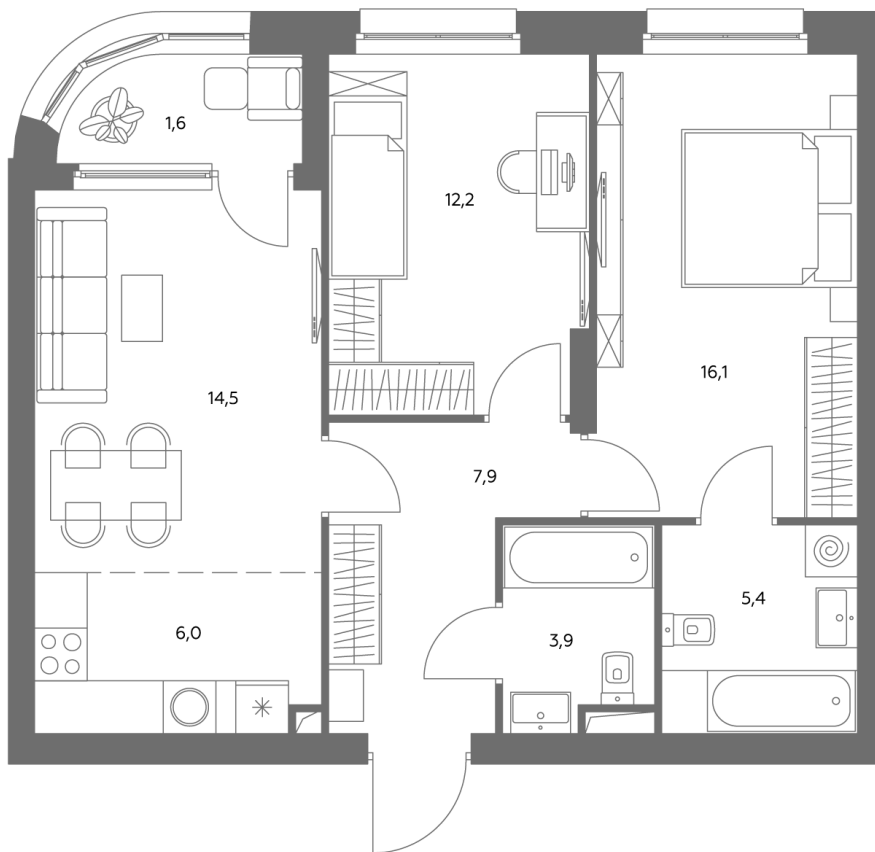

АДМИРАЛ

Шоссейная ул., д.4А,
вл. 2, 3

300 метров
до метро «Печатники» (БКЛ)

Площадь квартир — 29-99 м²

Квартира № 395

смотреть видео
о проекте

Корпус	1.1
Этаж	10
Площадь, м ²	68,3
Комнат	3
Потолки, м	2,95
Лоджия	да
Ввод в эксплуатацию	III кв. 2028

Особенности

Окна на 1 сторону

Тип планировки: Линейная

Стоимость без отделки

~~31 775 543 Р~~

28 604 989 Р

Стоимость за 1 м² 464 210 Р

* Только при 100% оплате и ипотеке без субсидирования