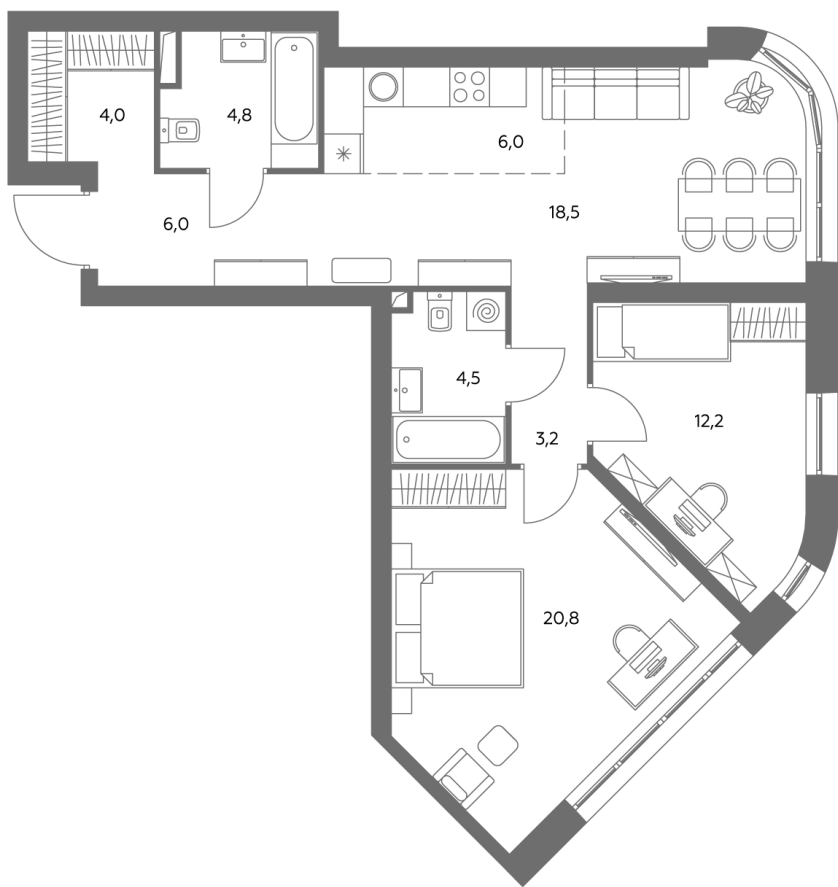

Квартира № 398

Корпус	1.1
Этаж	11
Площадь, м ²	79,1
Комнат	3
Потолки, м	2,95
Лоджия	нет
Ввод в эксплуатацию	IV кв. 2028

Особенности

Окна на 2 стороны

Тип планировки: Угловая

Стоимость без отделки

~~37 905 112 Р~~

32 229 845 Р

Стоимость за 1 м² 478 320 Р

* Только при 100% оплате и ипотеке без субсидирования. Акция действует до 30.06.26

Жилой комплекс «Адмирал» в Южном порту — это три жилых квартала бизнес-класса для тех, кто стоит у руля своей жизни. «Адмирал» находится в 5 минутах пешком от метро «Печатники» в динамично развивающемся и одном из самых перспективных районов будущего — «Сити-2». На территории комплекса есть всё для комфортной жизни: жилые кварталы, собственные школа, детский сад и бизнес-центр. Внутренняя часть ЖК «Адмирал» - это уникальное досуговое пространство площадью 5 000 м² в концепции «двор без машин».