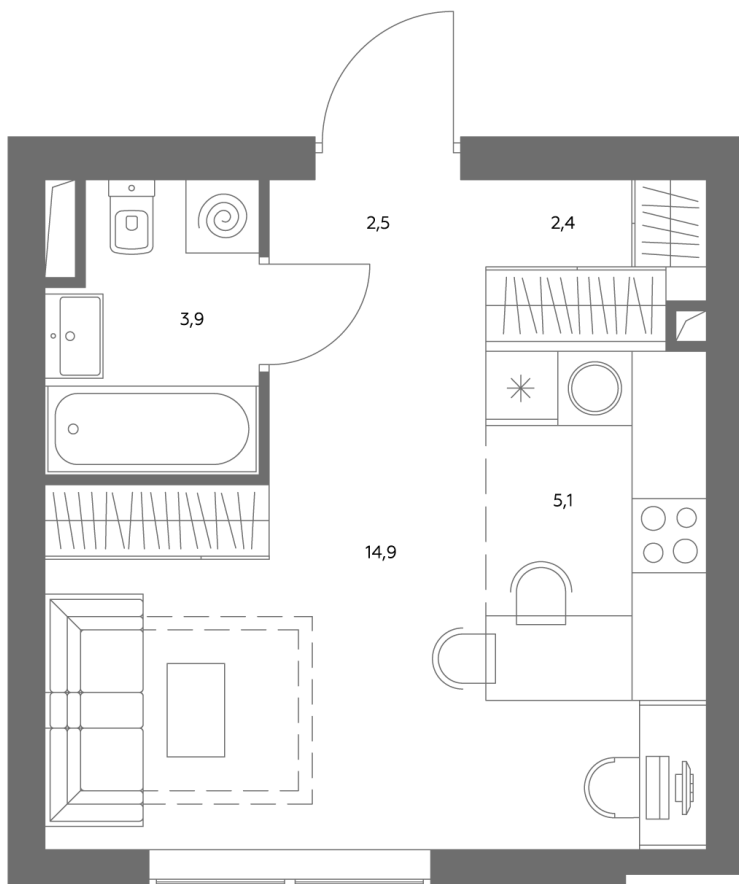

Квартира № 401

Корпус	1.1
Этаж	11
Площадь, м²	29,1
Комнат	0
Потолки, м	2,95
Лоджия	нет
Ввод в эксплуатацию	IV кв. 2028

Особенности

Вид во двор

Окна на 1 сторону

Тип планировки: Линейная

Стоимость без отделки