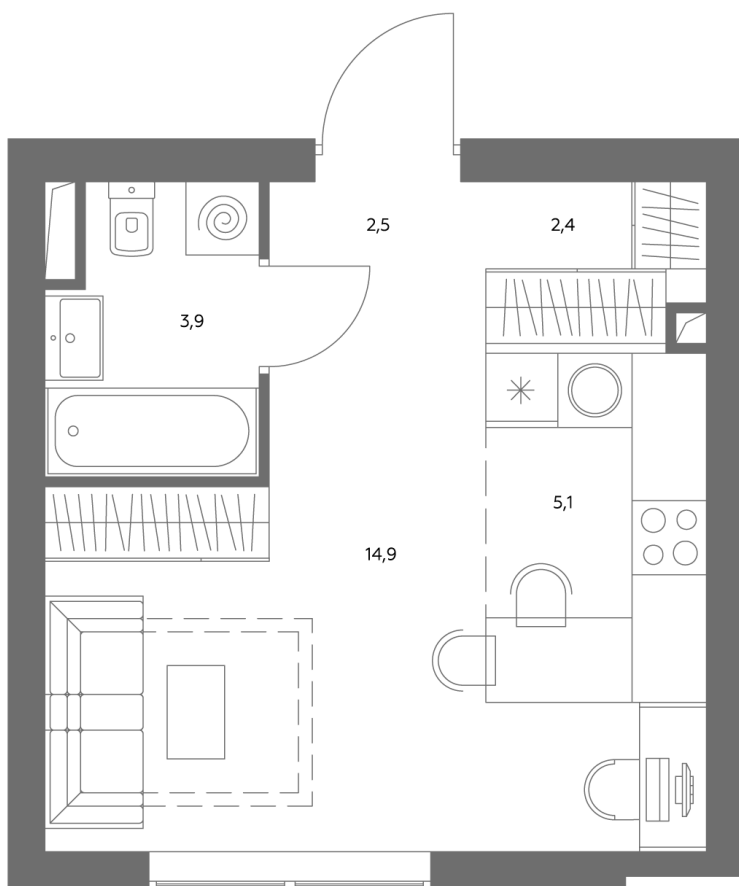

АДМИРАЛ

Шоссейная ул., д.4А,
вл. 2, 3

300 метров
до метро «Печатники» (БКЛ)

Площадь квартир — 29-99 м²

Квартира № 401

смотреть видео
о проекте

Корпус	1.1
Этаж	11
Площадь, м ²	29,1
Комнат	0
Потолки, м	2,95
Лоджия	нет
Ввод в эксплуатацию	III кв. 2028

Особенности

Вид во двор

Окна на 1 сторону

Тип планировки: Линейная

Стоимость без отделки

~~19 768 372 Р~~

17 798 535 Р

Стоимость за 1 м² 676 920 Р