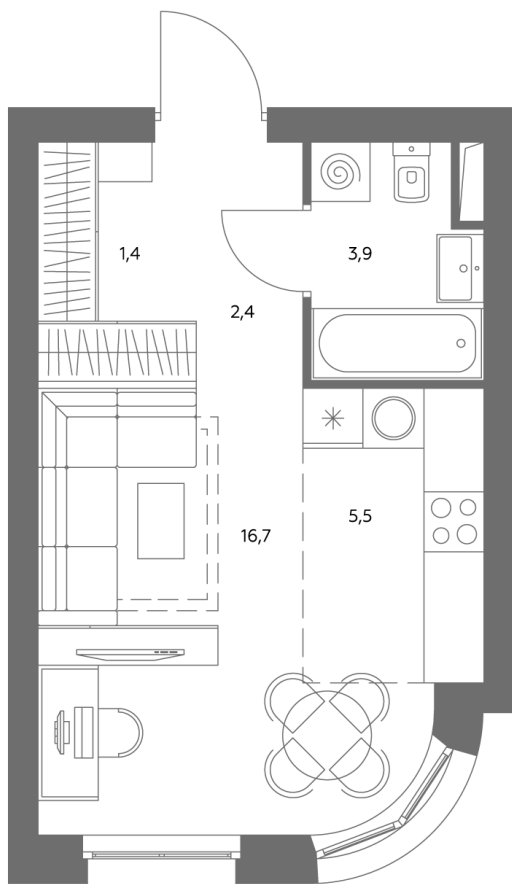

Квартира № 402

Корпус	1.1
Этаж	11
Площадь, м ²	30,2
Комнат	0
Потолки, м	2,95
Лоджия	нет
Ввод в эксплуатацию	IV кв. 2028

Особенности

Вид во двор

Окна на 1 сторону

Тип планировки: Линейная

Стоимость без отделки