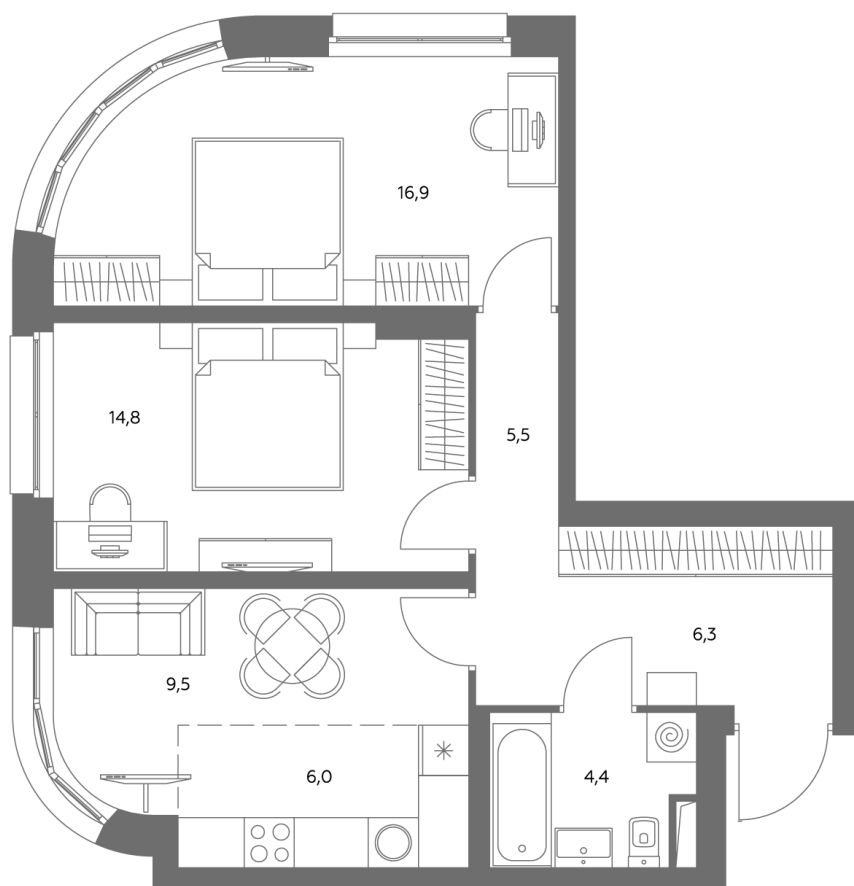

Квартира № 406

Корпус	1.1
Этаж	11
Площадь, м ²	63,1
Комнат	3
Потолки, м	2,95
Лоджия	нет
Ввод в эксплуатацию	IV кв. 2028

Особенности

Окна на 2 стороны

Тип планировки: Угловая

Стоимость без отделки

~~32 603 098 ₽~~