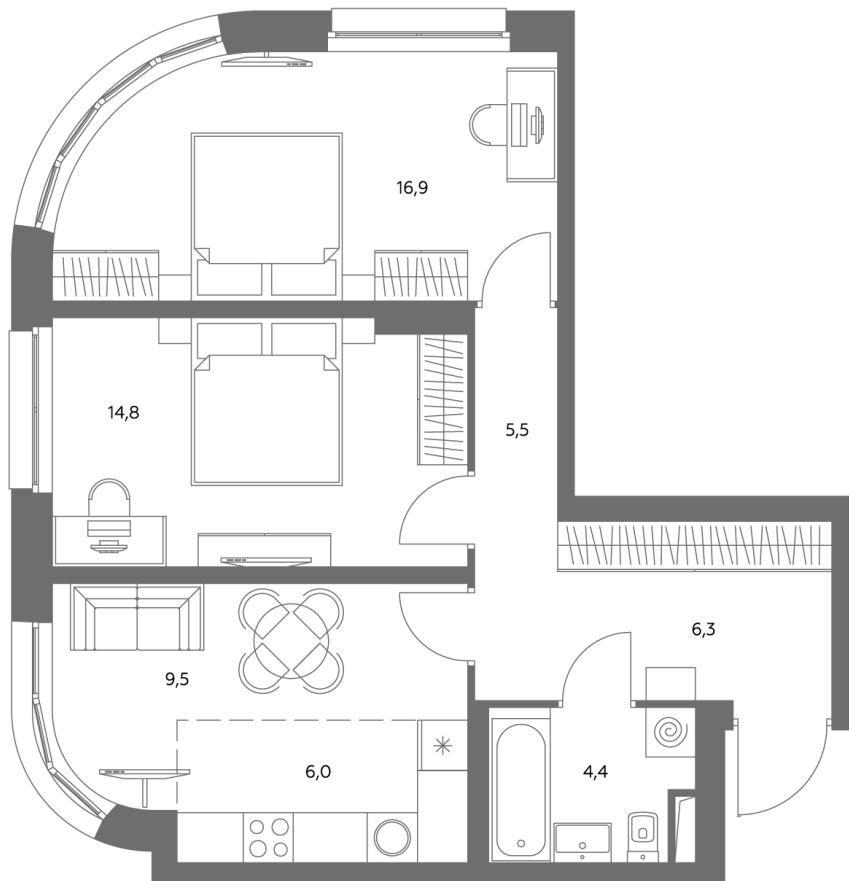

АДМИРАЛ

Шоссейная ул., д.4А,
вл. 2, 3

300 метров
до метро «Печатники» (БКЛ)

Площадь квартир — 29-99 м²

Квартира № 406

смотреть видео
о проекте

Корпус	1.1
Этаж	11
Площадь, м ²	63,1
Комнат	3
Потолки, м	2,95
Лоджия	нет
Ввод в эксплуатацию	III кв. 2028

Особенности

Окна на 2 стороны

Тип планировки: Угловая

Стоимость без отделки

~~30 730 290 Р~~

27 664 261 Р

Стоимость за 1 м² 485 900 Р

* Только при 100% оплате и ипотеке без субсидирования