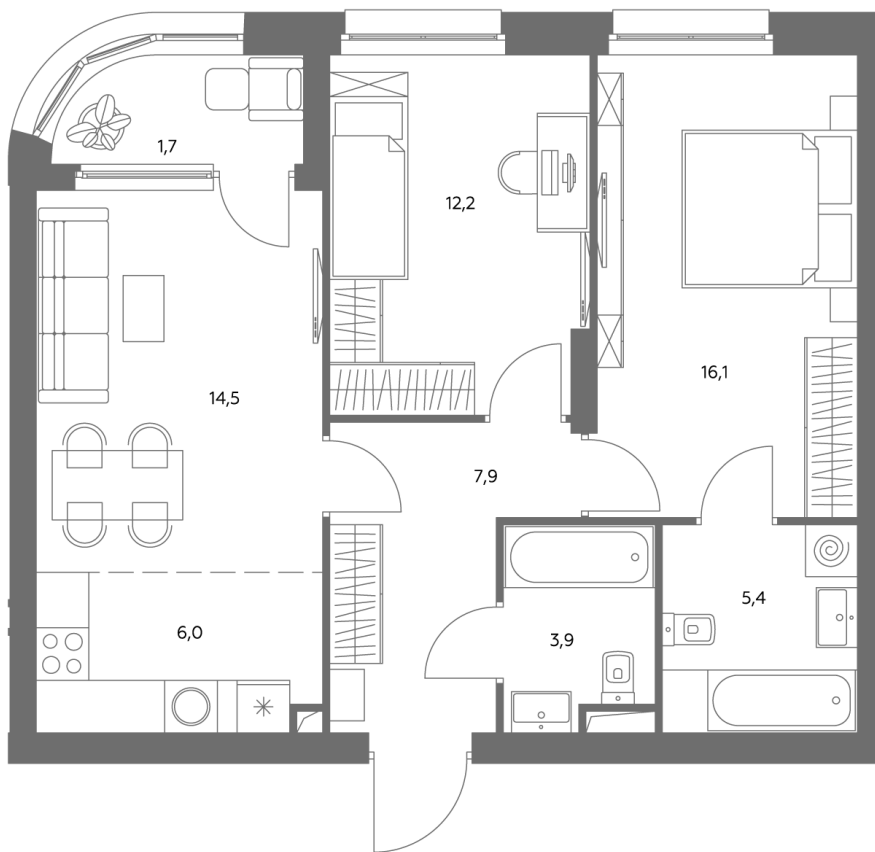

АДМИРАЛ

Шоссейная ул., д.4А,
вл. 2, 3

300 метров
до метро «Печатники» (БКЛ)

Площадь квартир — 29-99 м²

Квартира № 409

смотреть видео
о проекте

Корпус	1.1
Этаж	11
Площадь, м ²	68,4
Комнат	3
Потолки, м	2,95
Лоджия	да
Ввод в эксплуатацию	III кв. 2028

Особенности

Окна на 1 сторону

Тип планировки: Линейная

Стоимость без отделки

~~32 280 244 Р~~

29 059 220 Р

Стоимость за 1 м² 470 910 Р

* Только при 100% оплате и ипотеке без субсидирования