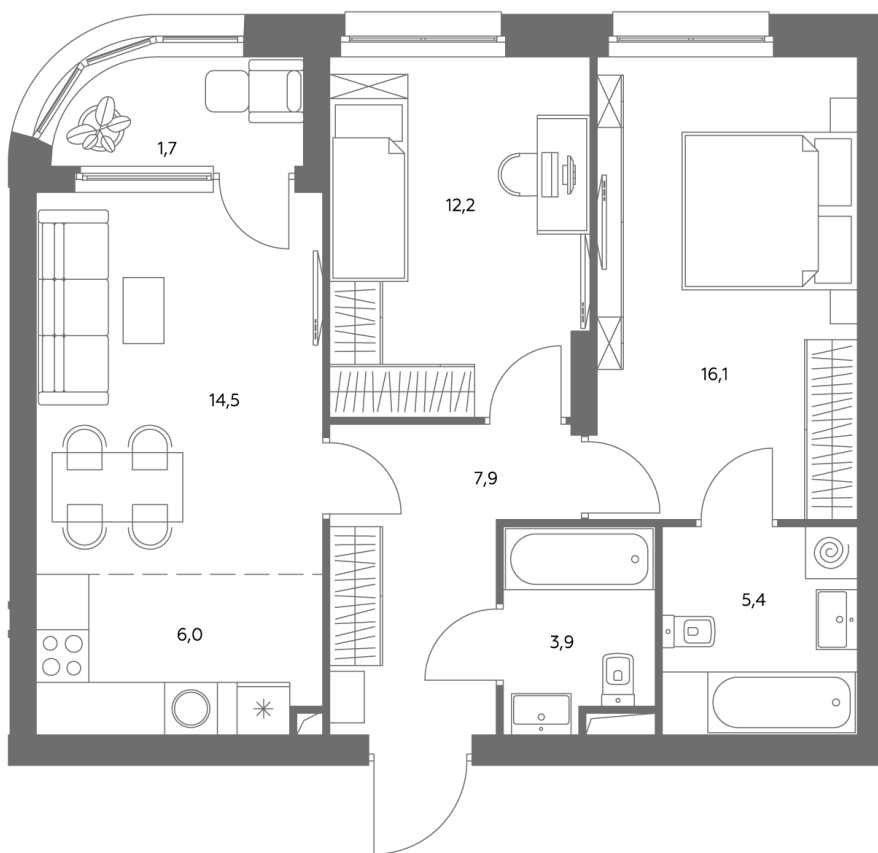

Квартира № 409

Корпус	1.1
Этаж	11
Площадь, м ²	68,4
Комнат	3
Потолки, м	2,95
Лоджия	да
Ввод в эксплуатацию	IV кв. 2028

Особенности

Окна на 1 сторону

Тип планировки: Линейная

Стоимость без отделки

~~34 507 348 Р~~

29 341 746 Р

Стоимость за 1 м² 503 470 Р

* Только при 100% оплате и ипотеке без субсидирования. Акция действует до 30.06.26

Жилой комплекс «Адмирал» в Южном порту — это три жилых квартала бизнес-класса для тех, кто стоит у руля своей жизни. «Адмирал» находится в 5 минутах пешком от метро «Печатники» в динамично развивающемся и одном из самых перспективных районов будущего — «Сити-2». На территории комплекса есть всё для комфортной жизни: жилые кварталы, собственные школа, детский сад и бизнес-центр. Внутренняя часть ЖК «Адмирал» - это уникальное досуговое пространство площадью 5 000 м² в концепции «двор без машин».