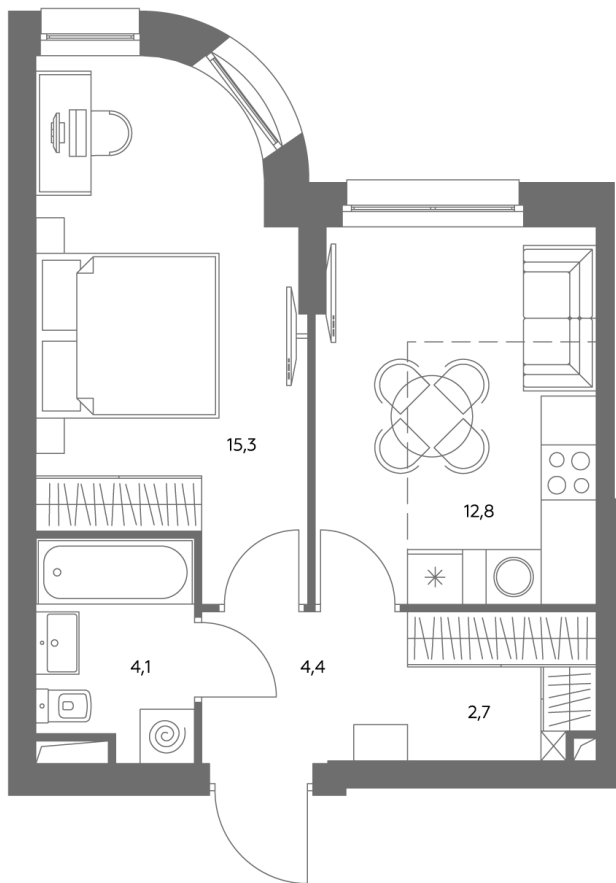

АДМИРАЛ

Шоссейная ул., д.4А,
вл. 2, 3

300 метров
до метро «Печатники» (БКЛ)

Площадь квартир — 29-99 м²

Квартира № 410

смотреть видео
о проекте

Корпус	1.1
Этаж	11
Площадь, м ²	39,6
Комнат	1
Потолки, м	2,95
Лоджия	нет
Ввод в эксплуатацию	III кв. 2028

Особенности

Окна на 1 сторону

Тип планировки: Линейная

Стоимость без отделки

~~22 282 828 Р~~

20 061 545 Р

Стоимость за 1 м² 560 930 Р

* Только при 100% оплате и ипотеке без субсидирования