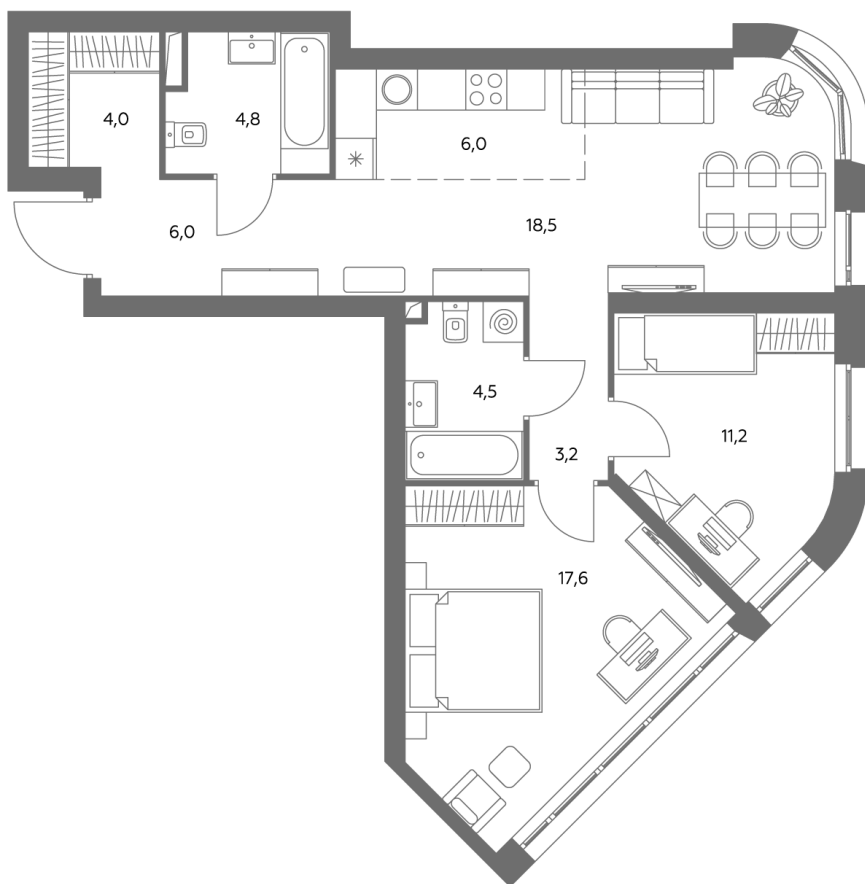

Квартира № 412

Корпус	1.1
Этаж	12
Площадь, м ²	76,8
Комнат	3
Потолки, м	2,95
Лоджия	нет
Ввод в эксплуатацию	IV кв. 2028

Особенности

Окна на 2 стороны

Тип планировки: Угловая

Стоимость без отделки

~~37 634 416 Р~~

31 999 754 Р

Стоимость за 1 м² 489 120 Р

* Только при 100% оплате и ипотеке без субсидирования. Акция действует до 30.06.26

Жилой комплекс «Адмирал» в Южном порту — это три жилых квартала бизнес-класса для тех, кто стоит у руля своей жизни. «Адмирал» находится в 5 минутах пешком от метро «Печатники» в динамично развивающемся и одном из самых перспективных районов будущего — «Сити-2». На территории комплекса есть всё для комфортной жизни: жилые кварталы, собственные школа, детский сад и бизнес-центр. Внутренняя часть ЖК «Адмирал» - это уникальное досуговое пространство площадью 5 000 м² в концепции «двор без машин».