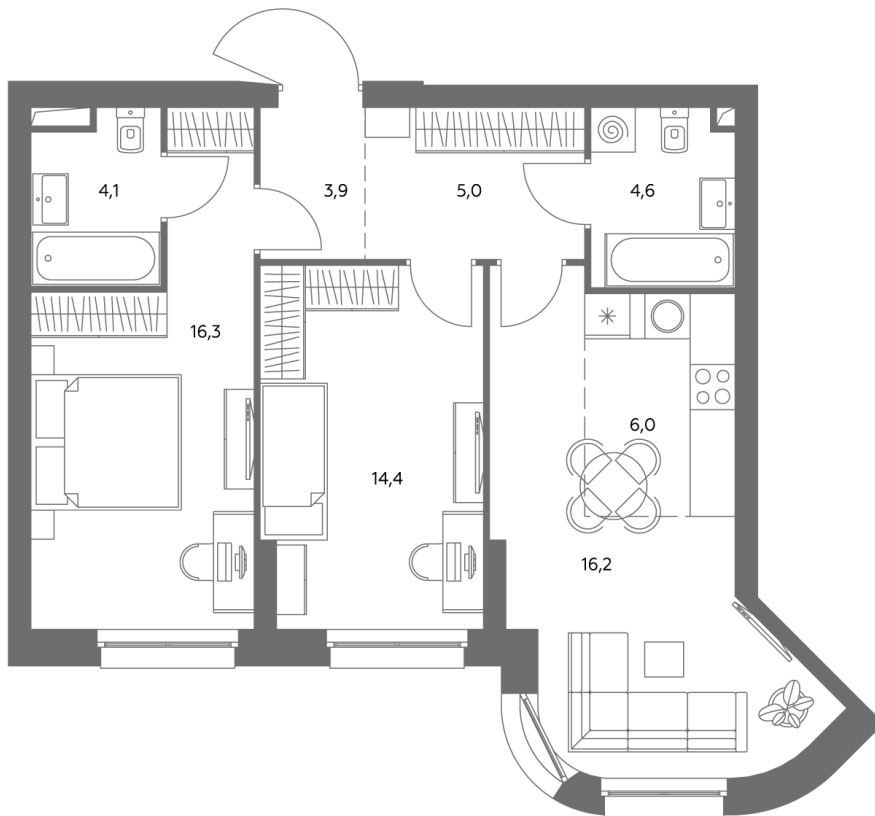

АДМИРАЛ

Шосейная ул., д.4А,
вл. 2, 3

300 метров
до метро «Печатники» (БКЛ)

Площадь квартир — 29-99 м²

Квартира № 413

смотреть видео
о проекте

Корпус	1.1
Этаж	12
Площадь, м ²	70,8
Комнат	3
Потолки, м	2,95
Лоджия	нет
Ввод в эксплуатацию	III кв. 2028

Особенности

Вид во двор

Окна на 1 сторону

Тип планировки: Линейная

Стоимость без отделки

~~33 260 332 Р~~

29 941 299 Р

Стоимость за 1 м² 468 790 Р