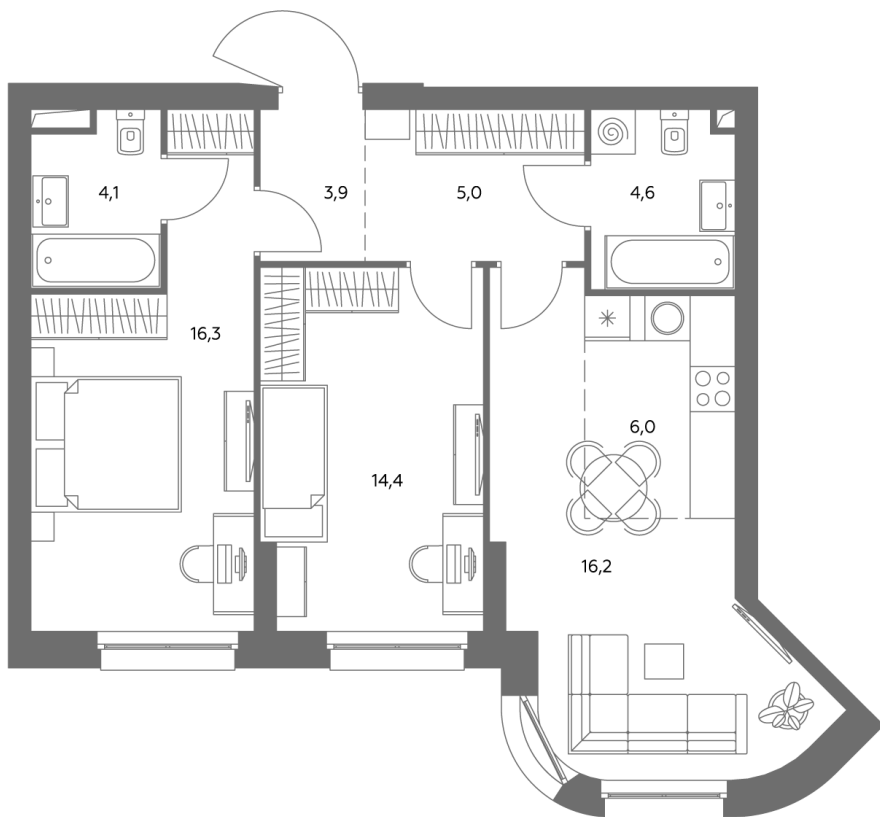

Квартира № 413

| | |
|-------------------------|------------------------|
| Корпус | 1.1 |
| Этаж | 12 |
| Площадь, м ² | 70,8 |
| Комнат | 3 |
| Потолки, м | 2,95 |
| Лоджия | нет |
| Ввод в эксплуатацию | IV кв. 2028 |

Особенности

Вид во двор

Окна на 1 сторону

Тип планировки: Линейная

Стоимость без отделки

~~35 699 392 Р~~

30 354 983 Р

Стоимость за 1 м² 503 240 Р