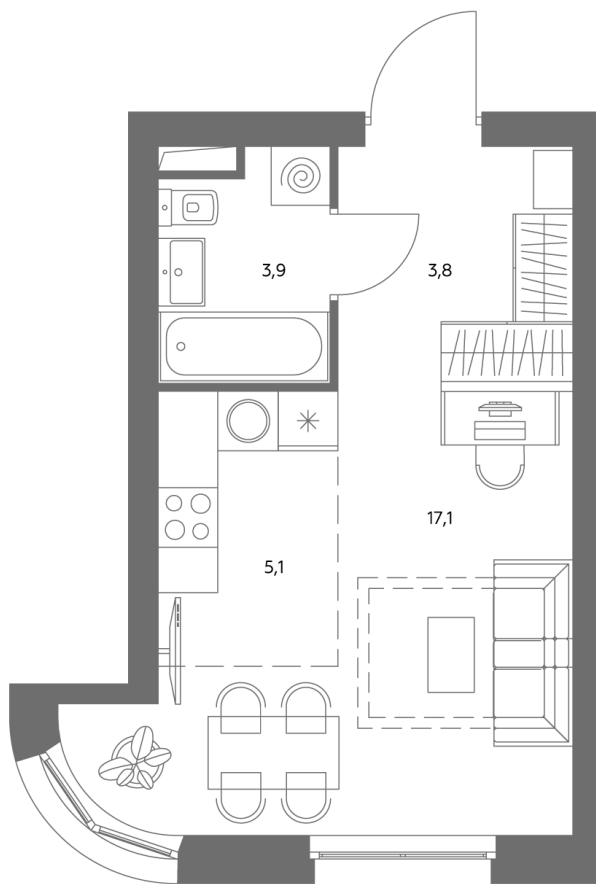

АДМИРАЛ

Шоссейная ул., д.4А,
вл. 2, 3

300 метров
до метро «Печатники» (БКЛ)

Площадь квартир — 29–99 м²

Квартира № 414

смотреть видео
о проекте

Корпус	1.1
Этаж	12
Площадь, м ²	30,3
Комнат	0
Потолки, м	2,95
Лоджия	нет
Ввод в эксплуатацию	III кв. 2028

Особенности

Вид во двор

Окна на 1 сторону

Тип планировки: Линейная

Стоимость без отделки

~~20 567 950 Р~~

18 518 155 Р

Стоимость за 1 м² 676 500 Р