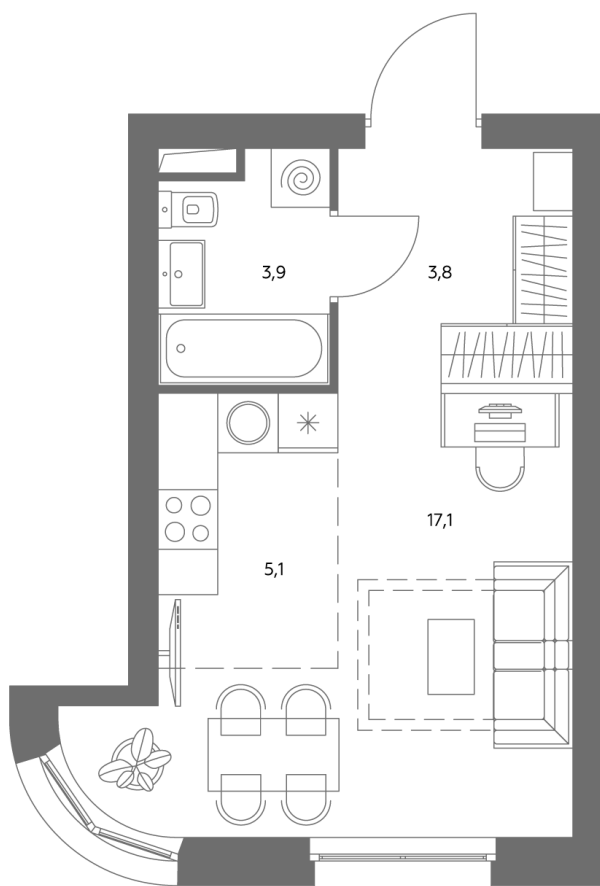

## Квартира № 414

Корпус	<b>1.1</b>
Этаж	<b>12</b>
Площадь, м <sup>2</sup>	<b>30,3</b>
Комнат	<b>0</b>
Потолки, м	<b>2,95</b>
Лоджия	<b>нет</b>
Ввод в эксплуатацию	<b>IV кв. 2028</b>

Особенности

**Вид во двор**

**Окна на 1 сторону**

**Тип планировки: Линейная**

Стоимость без отделки

~~20 567 950 Р~~

**17 493 258 Р**

Стоимость за 1 м<sup>2</sup> 676 500 Р

\* Только при 100% оплате и ипотеке без субсидирования. Акция действует до 30.06.26