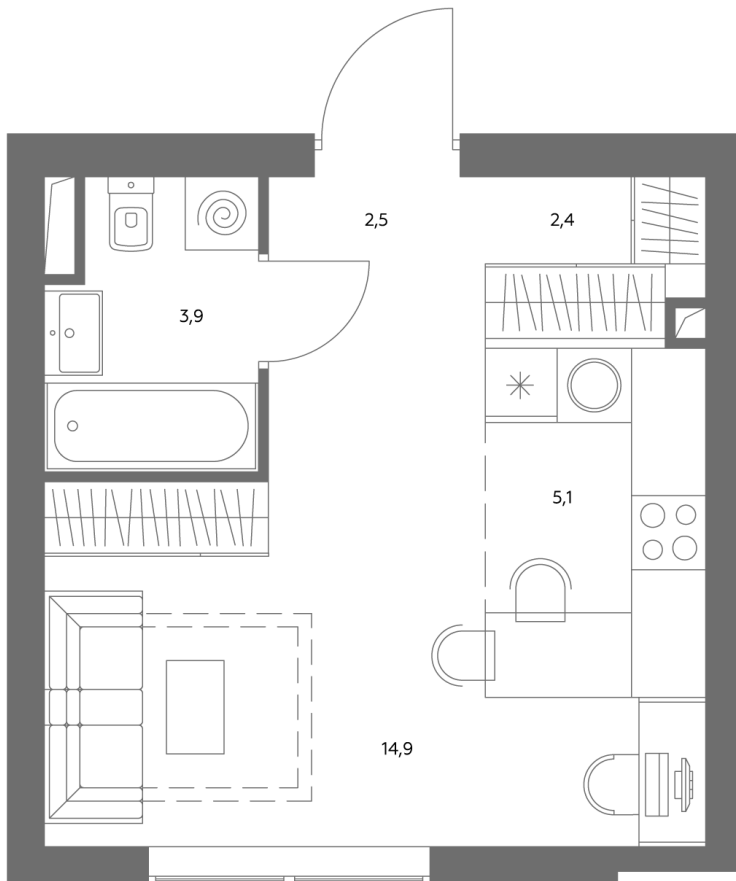

АДМИРАЛ

Шоссейная ул., д.4А,
вл. 2, 3

300 метров
до метро «Печатники» (БКЛ)

Площадь квартир — 29-99 м²

Квартира № 415

смотреть видео
о проекте

Корпус	1.1
Этаж	12
Площадь, м ²	29,1
Комнат	0
Потолки, м	2,95
Лоджия	нет
Ввод в эксплуатацию	III кв. 2028

Особенности

Вид во двор

Окна на 1 сторону

Тип планировки: Линейная

Стоимость без отделки

~~19 800 673 Р~~

17 827 606 Р

Стоимость за 1 м² 678 030 Р