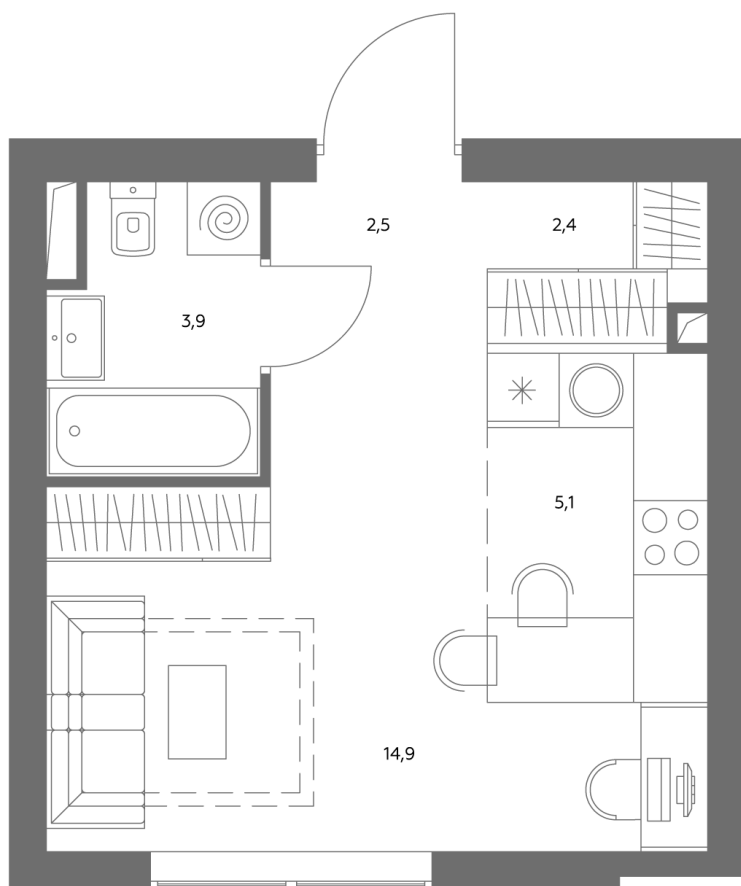

Квартира № 415

Корпус	1.1
Этаж	12
Площадь, м ²	29,1
Комнат	0
Потолки, м	2,95
Лоджия	нет
Ввод в эксплуатацию	IV кв. 2028

Особенности

Вид во двор

Окна на 1 сторону

Тип планировки: Линейная

Стоимость без отделки