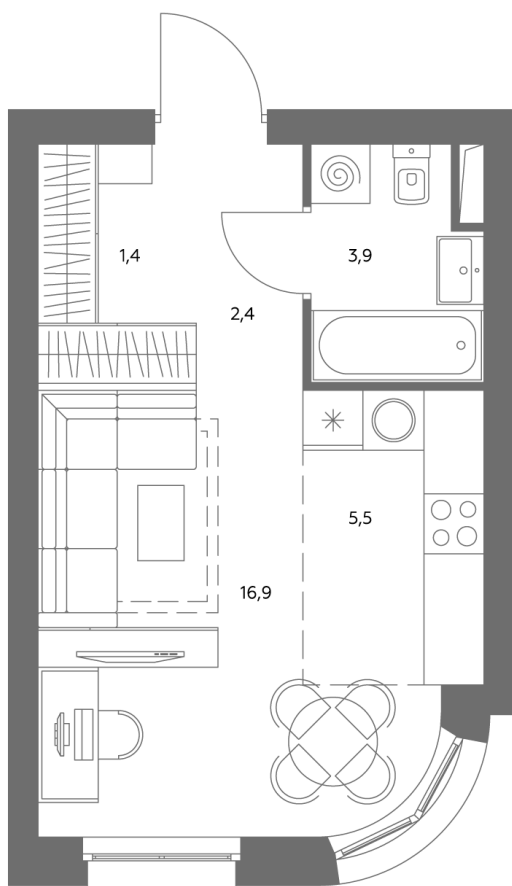

Квартира № 416

Корпус	1.1
Этаж	12
Площадь, м ²	30,3
Комнат	0
Потолки, м	2,95
Лоджия	нет
Ввод в эксплуатацию	IV кв. 2028

Особенности

Вид во двор

Окна на 1 сторону

Тип планировки: Линейная

Стоимость без отделки