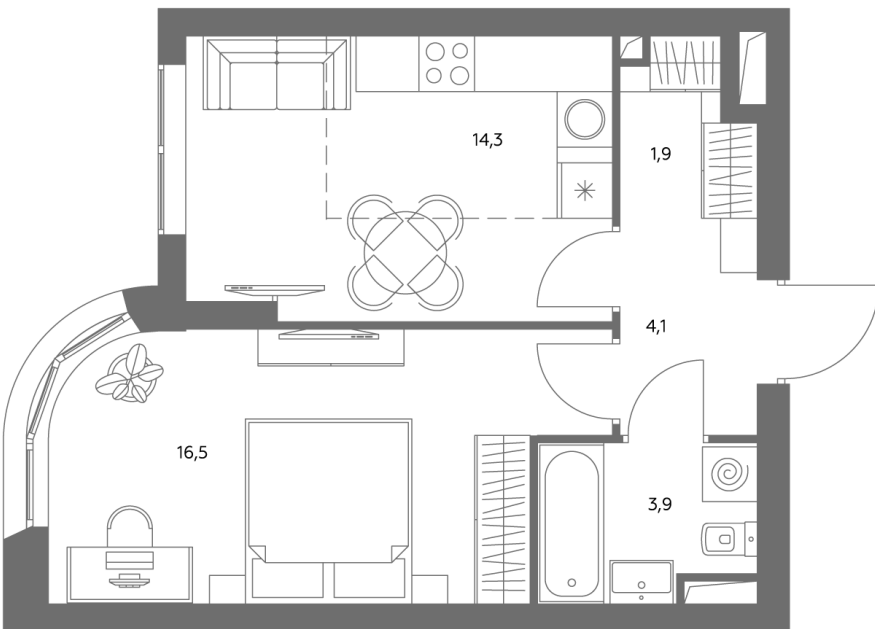

## Квартира № 419

Корпус	<b>1.1</b>
Этаж	<b>12</b>
Площадь, м <sup>2</sup>	<b>41</b>
Комнат	<b>1</b>
Потолки, м	<b>2,95</b>
Лоджия	<b>нет</b>
Ввод в эксплуатацию	<b>IV кв. 2028</b>

### Особенности

**Окна на 1 сторону**

**Тип планировки: Линейная**

Стоимость без отделки

~~27 198 060 Р~~

**23 128 851 Р**

Стоимость за 1 м<sup>2</sup> 661 660 Р

\* Только при 100% оплате и ипотеке без субсидирования. Акция действует до 30.06.26