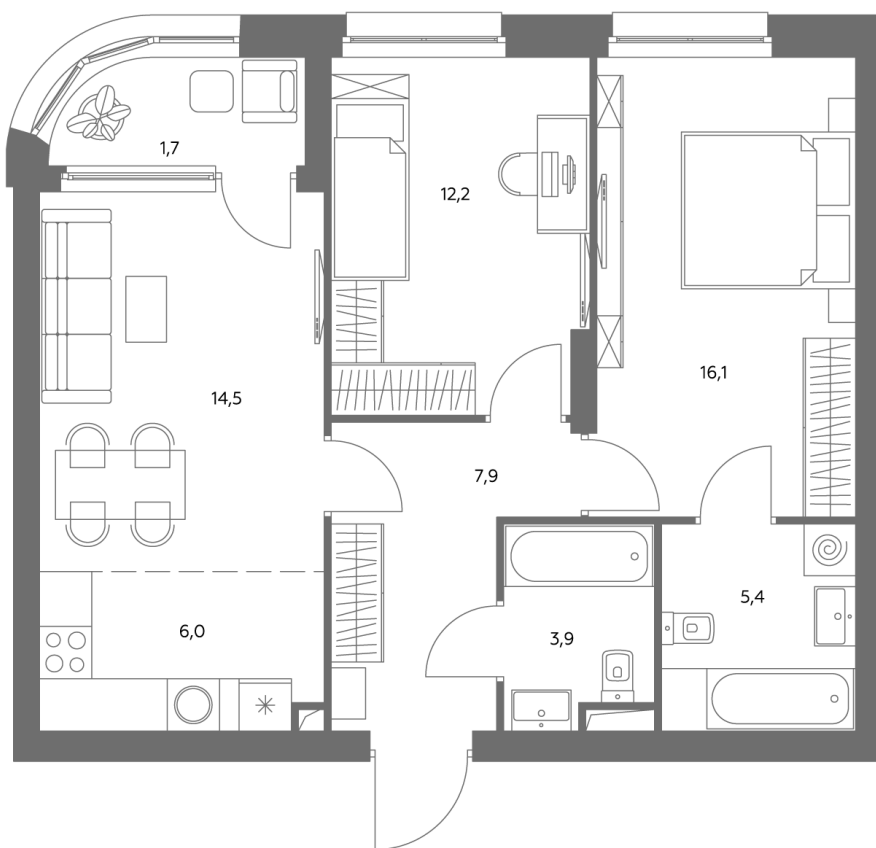

Квартира № 423

Корпус	1.1
Этаж	12
Площадь, м ²	68,4
Комнат	3
Потолки, м	2,95
Лоджия	да
Ввод в эксплуатацию	IV кв. 2028

Особенности

Окна на 1 сторону

Тип планировки: Линейная

Стоимость без отделки

34 579 168 ₽

29 402 793 ₽

Стоимость за 1 м² 504 520 ₽

* Только при 100% оплате и ипотеке без субсидирования. Акция действует до 30.06.26

Жилой комплекс «Адмирал» в Южном порту — это три жилых квартала бизнес-класса для тех, кто стоит у руля своей жизни. «Адмирал» находится в 5 минутах пешком от метро «Печатники» в динамично развивающемся и одном из самых перспективных районов будущего — «Сити-2». На территории комплекса есть всё для комфортной жизни: жилые кварталы, собственные школа, детский сад и бизнес-центр. Внутренняя часть ЖК «Адмирал» - это уникальное досуговое пространство площадью 5 000 м² в концепции «двор без машин».