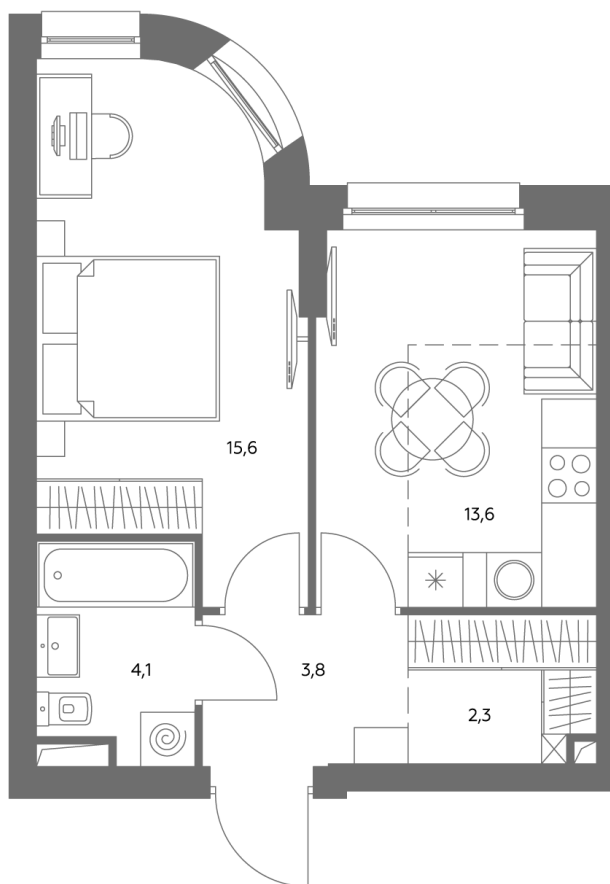

АДМИРАЛ

Шоссейная ул., д.4А,
вл. 2, 3

300 метров
до метро «Печатники» (БКЛ)

Площадь квартир — 29–99 м²

Квартира № 424

Корпус	1.1
Этаж	12
Площадь, м ²	39,6
Комнат	1
Потолки, м	2,95
Лоджия	нет
Ввод в эксплуатацию	IV кв. 2028

Особенности

Окна на 1 сторону

Тип планировки: Линейная

Стоимость без отделки

~~24 192 736 Р~~

20 574 326 Р

Стоимость за 1 м² 609 160 Р

* Только при 100% оплате и ипотеке без субсидирования. Акция действует до 30.06.26