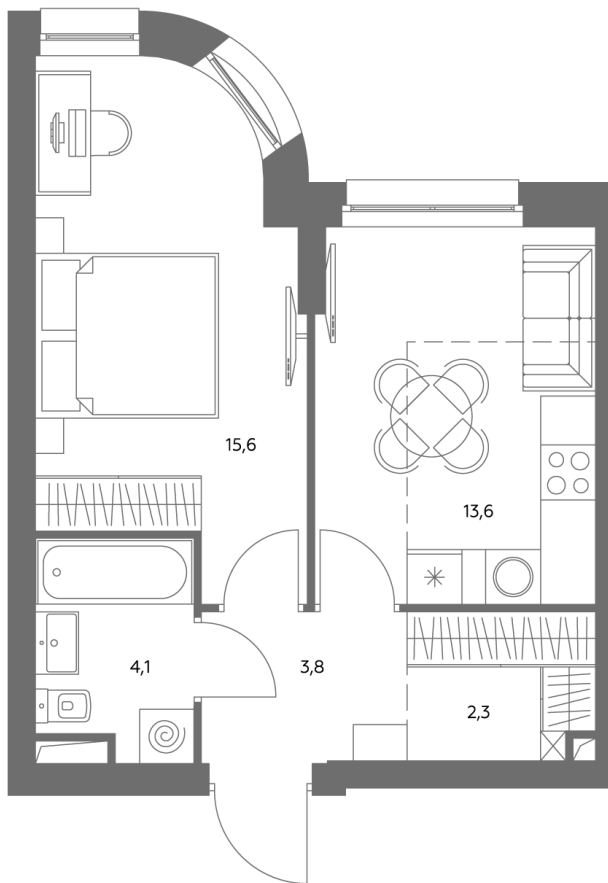

АДМИРАЛ

Шоссейная ул., д.4А,
вл. 2, 3

300 метров
до метро «Печатники» (БКЛ)

Площадь квартир — 29-99 м²

Квартира № 424

смотреть видео
о проекте

Корпус	1.1
Этаж	12
Площадь, м ²	39,6
Комнат	1
Потолки, м	2,95
Лоджия	нет
Ввод в эксплуатацию	III кв. 2028

Особенности

Окна на 1 сторону

Тип планировки: Линейная

Стоимость без отделки

~~22 323 616 Р~~

20 098 254 Р

Стоимость за 1 м² 561 960 Р

* Только при 100% оплате и ипотеке без субсидирования