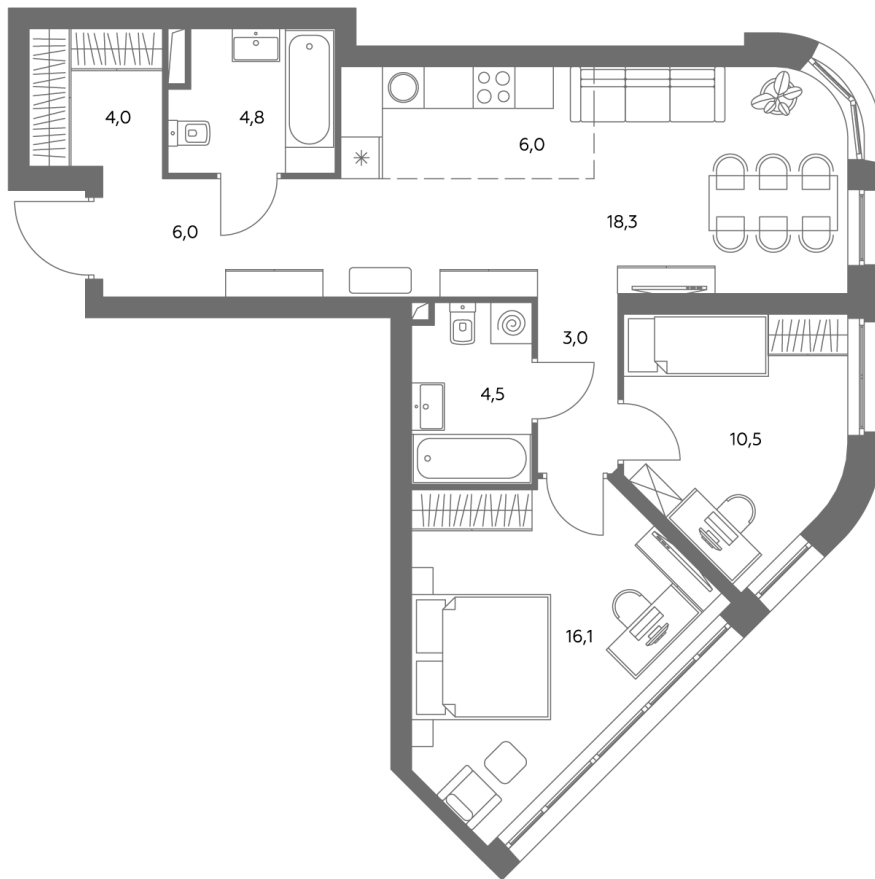

АДМИРАЛ

Шосейная ул., д.4А,
вл. 2, 3

300 метров
до метро «Печатники» (БКЛ)

Площадь квартир — 29-99 м²

Квартира № 426

смотреть видео
о проекте

Корпус	1.1
Этаж	13
Площадь, м ²	72,9
Комнат	3
Потолки, м	2,95
Лоджия	нет
Ввод в эксплуатацию	III кв. 2028

Особенности

Окна на 2 стороны

Тип планировки: Угловая

Стоимость без отделки

~~36 579 778 Р~~

32 928 800 Р

Стоимость за 1 м² 500 820 Р

* Только при 100% оплате и ипотеке без субсидирования