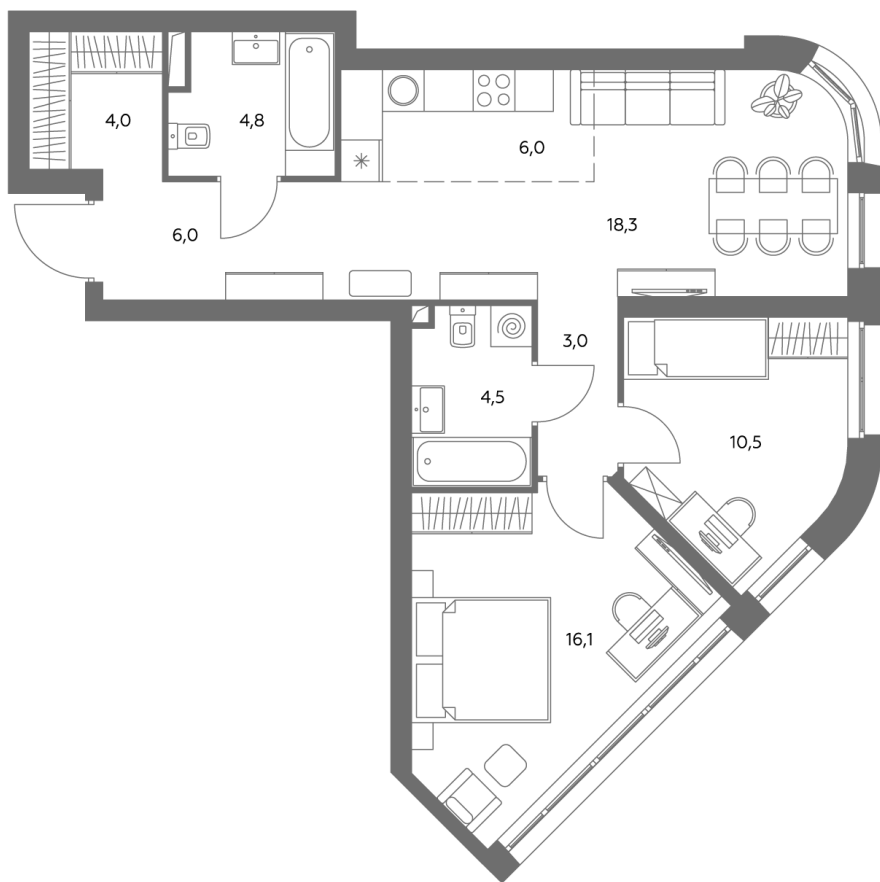

Квартира № 426

Корпус	1.1
Этаж	13
Площадь, м ²	72,9
Комнат	3
Потолки, м	2,95
Лоджия	нет
Ввод в эксплуатацию	IV кв. 2028

Особенности

Окна на 2 стороны

Тип планировки: Угловая

Стоимость без отделки

36 643 201 ₽