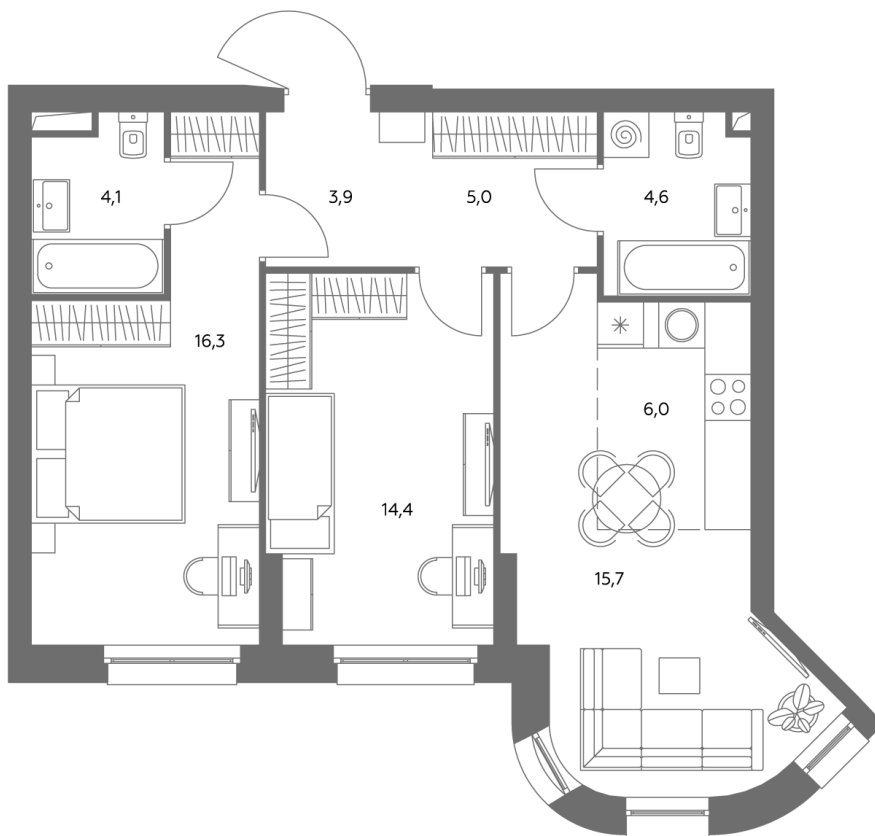

АДМИРАЛ

Шоссейная ул., д.4А,
вл. 2, 3

300 метров
до метро «Печатники» (БКЛ)

Площадь квартир — 29-99 м²

Квартира № 427

смотреть видео
о проекте

Корпус	1.1
Этаж	13
Площадь, м ²	70,5
Комнат	3
Потолки, м	2,95
Лоджия	нет
Ввод в эксплуатацию	III кв. 2028

Особенности

Вид во двор

Окна на 1 сторону

Тип планировки: Линейная

Стоимость без отделки

~~33 269 860 Р~~

29 949 874 Р

Стоимость за 1 м² 470 920 Р