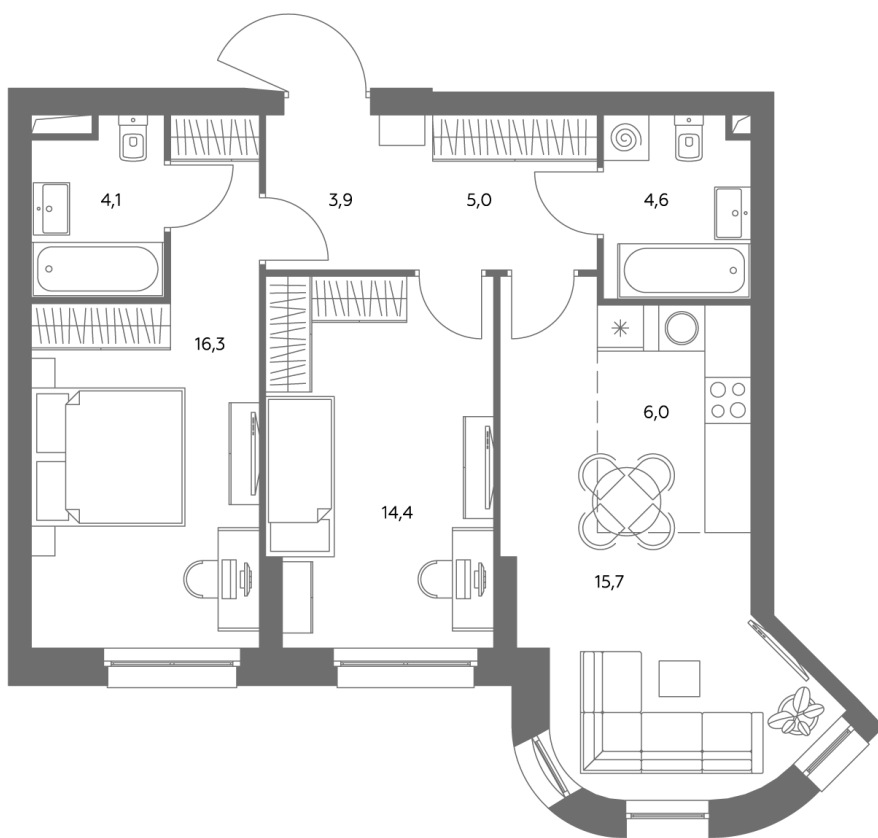

Квартира № 427

Корпус	1.1
Этаж	13
Площадь, м ²	70,5
Комнат	3
Потолки, м	2,95
Лоджия	нет
Ввод в эксплуатацию	IV кв. 2028

Особенности

- Вид во двор**
- Окна на 1 сторону**
- Тип планировки: Линейная**

Стоимость без отделки