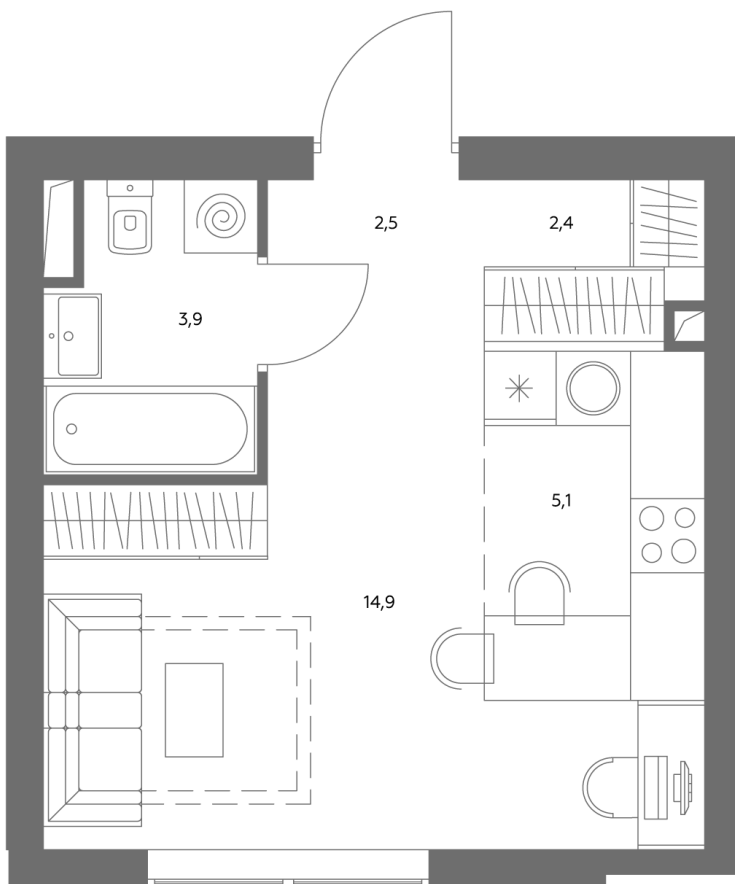

АДМИРАЛ

Шоссейная ул., д.4А,
вл. 2, 3

300 метров
до метро «Печатники» (БКЛ)

Площадь квартир — 29-99 м²

Квартира № 429

смотреть видео
о проекте

Корпус	1.1
Этаж	13
Площадь, м ²	29,1
Комнат	0
Потолки, м	2,95
Лоджия	нет
Ввод в эксплуатацию	III кв. 2028

Особенности

Вид во двор

Окна на 1 сторону

Тип планировки: Линейная

Стоимость без отделки

~~19 832 683 Р~~

17 856 415 Р

Стоимость за 1 м² 679 130 Р