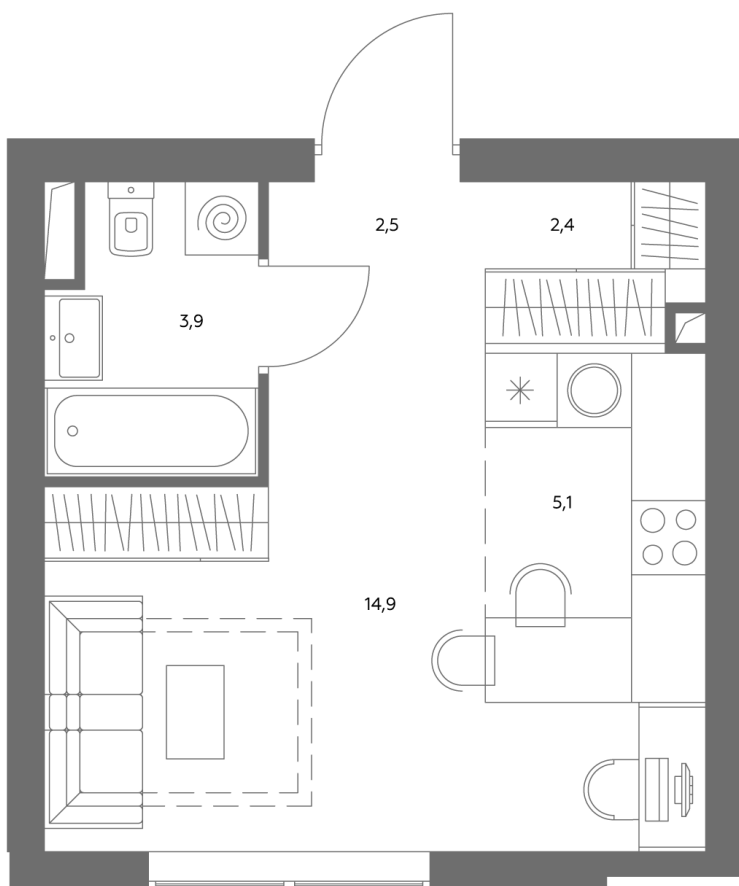

## Квартира № 429

Корпус	1.1
Этаж	13
Площадь, м <sup>2</sup>	29,1
Комнат	0
Потолки, м	2,95
Лоджия	нет
Ввод в эксплуатацию	IV кв. 2028

Особенности

**Вид во двор**

**Окна на 1 сторону**

**Тип планировки: Линейная**

Стоимость без отделки

~~19 832 683 ₽~~

**16 868 281 ₽**

Стоимость за 1 м<sup>2</sup> 679 130 ₽

\* Только при 100% оплате и ипотеке без субсидирования. Акция действует до 30.06.26

Жилой комплекс «Адмирал» в Южном порту — это три жилых квартала бизнес-класса для тех, кто стоит у руля своей жизни. «Адмирал» находится в 5 минутах пешком от метро «Печатники» в динамично развивающемся и одном из самых перспективных районов будущего — «Сити-2». На территории комплекса есть всё для комфортной жизни: жилые кварталы, собственные школа, детский сад и бизнес-центр. Внутренняя часть ЖК «Адмирал» - это уникальное досуговое пространство площадью 5 000 м<sup>2</sup> в концепции «двор без машин».