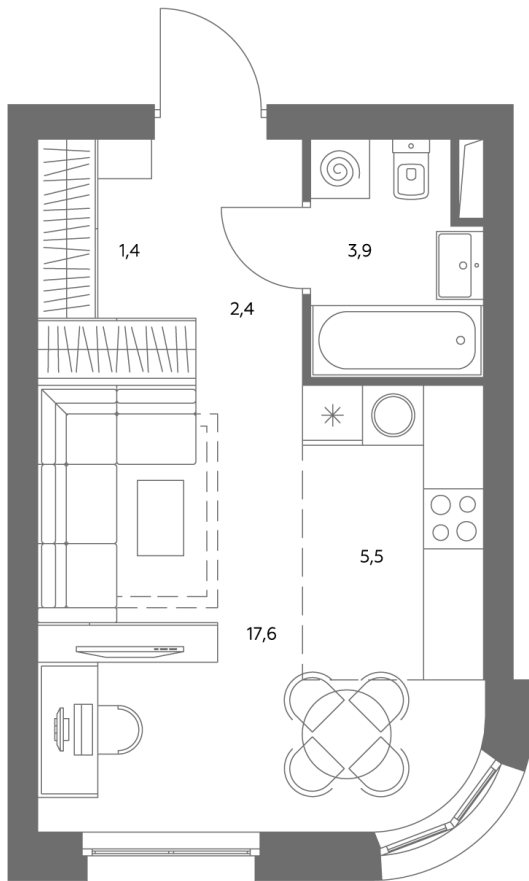

АДМИРАЛ

Шосейная ул., д.4А,
вл. 2, 3

300 метров
до метро «Печатники» (БКЛ)

Площадь квартир — 29–99 м²

Квартира № 430

смотреть видео
о проекте

Корпус	1.1
Этаж	13
Площадь, м ²	30,8
Комнат	0
Потолки, м	2,95
Лоджия	нет
Ввод в эксплуатацию	III кв. 2028

Особенности

Вид во двор

Окна на 1 сторону

Тип планировки: Линейная

Стоимость без отделки

~~20 783 616 Р~~

18 712 254 Р

Стоимость за 1 м² 672 520 Р