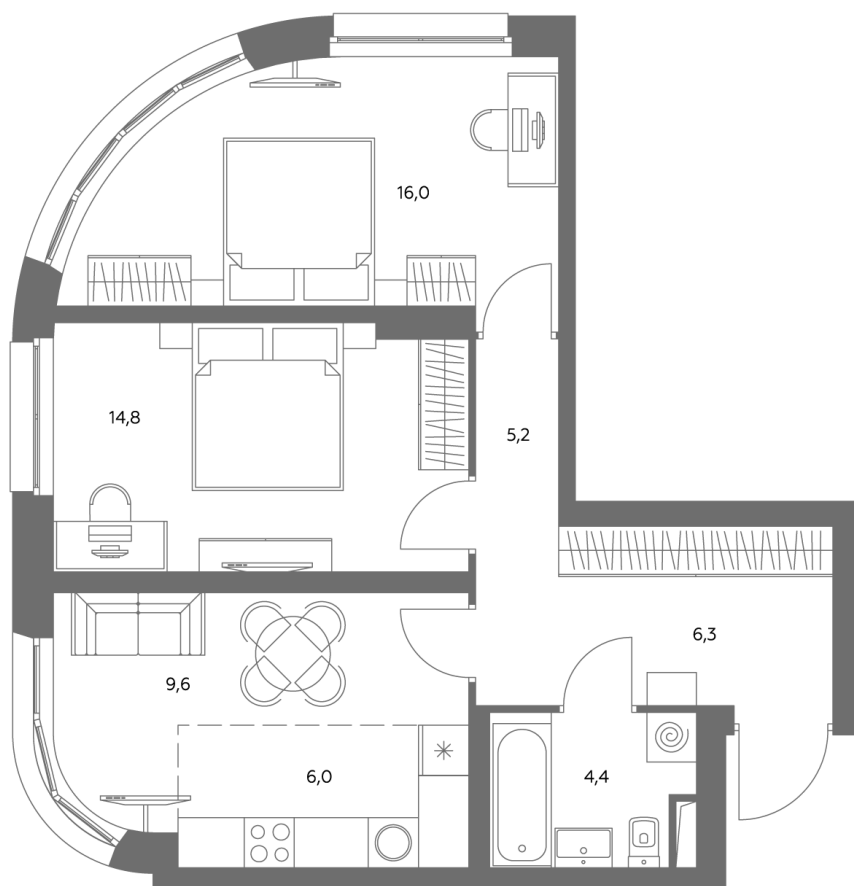

АДМИРАЛ

Шоссейная ул., д.4А,
вл. 2, 3

300 метров
до метро «Печатники» (БКЛ)

Площадь квартир — 29–99 м²

Квартира № 434

Корпус	1.1
Этаж	13
Площадь, м ²	62,3
Комнат	3
Потолки, м	2,95
Лоджия	нет
Ввод в эксплуатацию	IV кв. 2028

Особенности

Окна на 2 стороны

Тип планировки: Угловая

Стоимость без отделки

32 475 345 Р

27 614 543 Р

Стоимость за 1 м² 520 150 Р

* Только при 100% оплате и ипотеке без субсидирования. Акция действует до 30.06.26