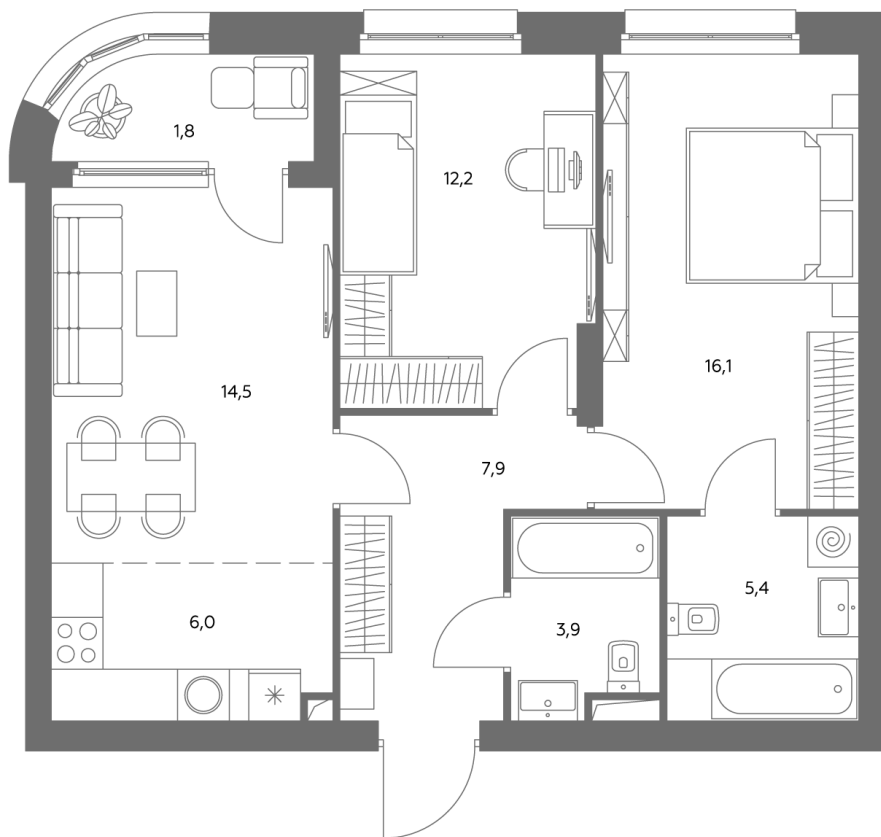

Квартира № 437

Корпус	1.1
Этаж	13
Площадь, м ²	68,4
Комнат	3
Потолки, м	2,95
Лоджия	да
Ввод в эксплуатацию	IV кв. 2028

Особенности

Окна на 1 сторону

Тип планировки: Линейная

Стоимость без отделки

34 650 988 ₽