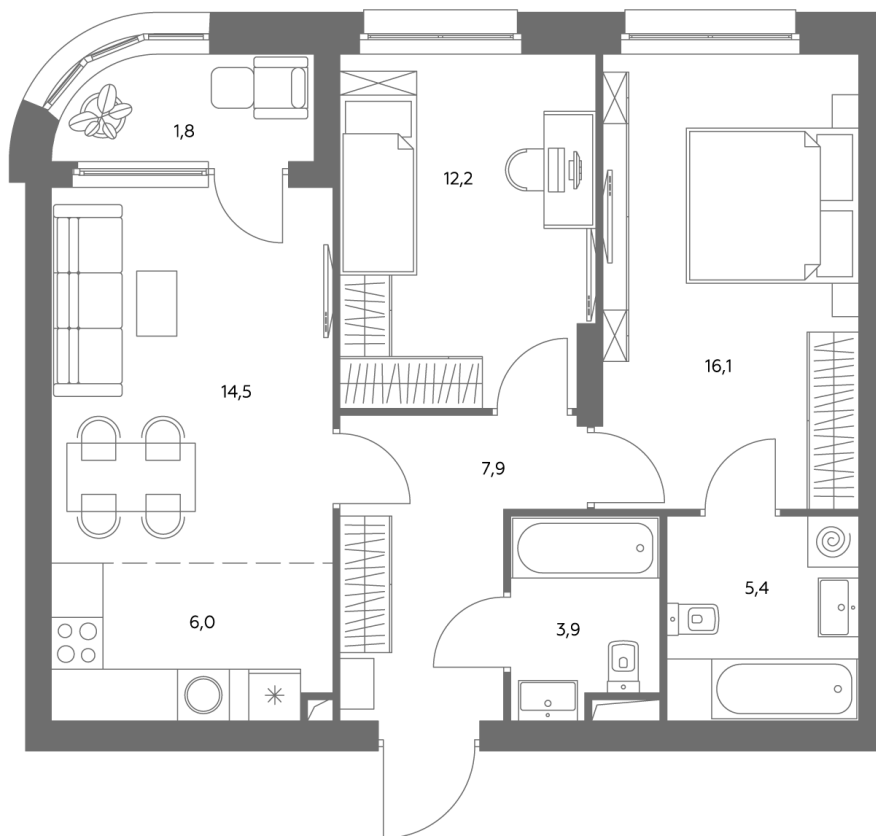

АДМИРАЛ

Шоссейная ул., д.4А,
вл. 2, 3

300 метров
до метро «Печатники» (БКЛ)

Площадь квартир — 29-99 м²

Квартира № 437

смотреть видео
о проекте

Корпус	1.1
Этаж	13
Площадь, м ²	68,4
Комнат	3
Потолки, м	2,95
Лоджия	да
Ввод в эксплуатацию	III кв. 2028

Особенности

Окна на 1 сторону

Тип планировки: Линейная

Стоимость без отделки

~~32 423 884 Р~~

29 188 496 Р

Стоимость за 1 м² 473 010 Р

* Только при 100% оплате и ипотеке без субсидирования