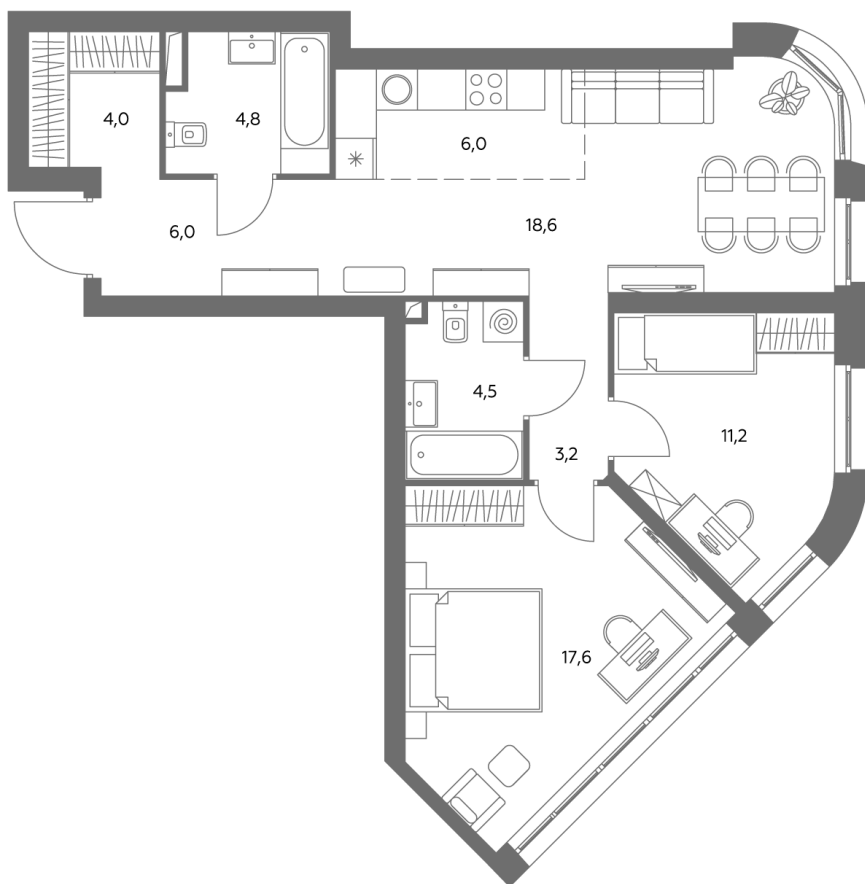

Квартира № 440

Корпус	1.1
Этаж	14
Площадь, м²	77,3
Комнат	3
Потолки, м	2,95
Лоджия	нет
Ввод в эксплуатацию	IV кв. 2028

Особенности

Окна на 2 стороны

Тип планировки: Угловая

Стоимость без отделки

~~37 931 540 Р~~

32 252 309 Р

Стоимость за 1 м² 489 800 Р

* Только при 100% оплате и ипотеке без субсидирования. Акция действует до 30.06.26

Жилой комплекс «Адмирал» в Южном порту — это три жилых квартала бизнес-класса для тех, кто стоит у руля своей жизни. «Адмирал» находится в 5 минутах пешком от метро «Печатники» в динамично развивающемся и одном из самых перспективных районов будущего — «Сити-2». На территории комплекса есть всё для комфортной жизни: жилые кварталы, собственные школа, детский сад и бизнес-центр. Внутренняя часть ЖК «Адмирал» - это уникальное досуговое пространство площадью 5 000 м² в концепции «двор без машин».