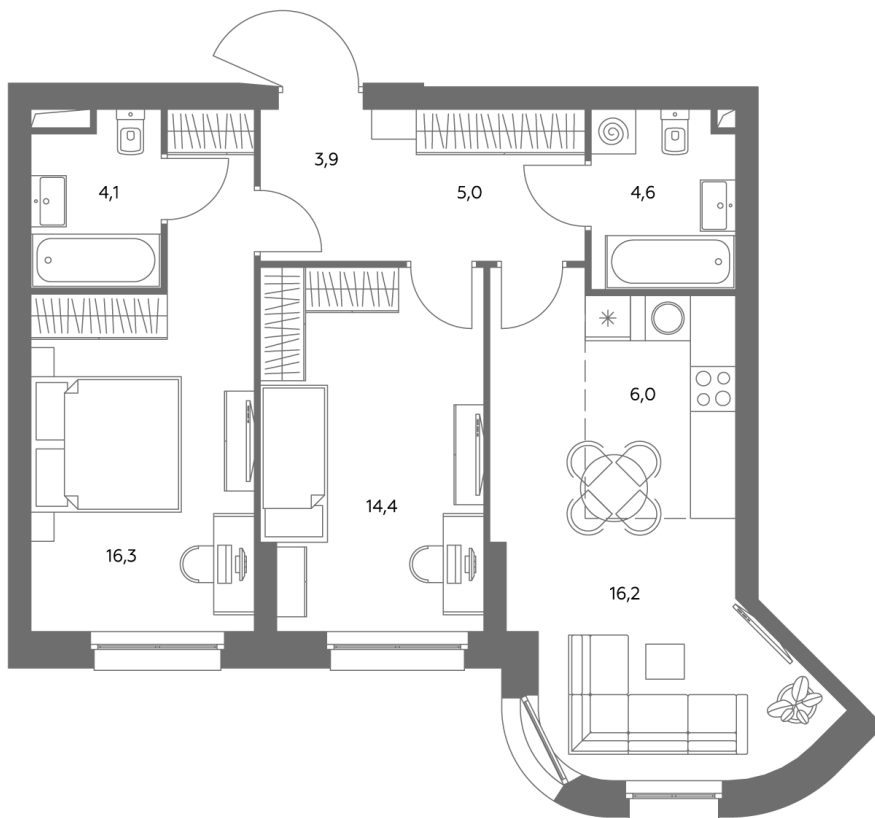

АДМИРАЛ

Шосейная ул., д.4А,
вл. 2, 3

300 метров
до метро «Печатники» (БКЛ)

Площадь квартир — 29–99 м²

Квартира № 441

смотреть видео
о проекте

Корпус	1.1
Этаж	14
Площадь, м ²	70,8
Комнат	3
Потолки, м	2,95
Лоджия	нет
Ввод в эксплуатацию	III кв. 2028

Особенности

Вид во двор

Окна на 1 сторону

Тип планировки: Линейная

Стоимость без отделки

~~33 411 844 Р~~

30 077 660 Р

Стоимость за 1 м² 470 930 Р