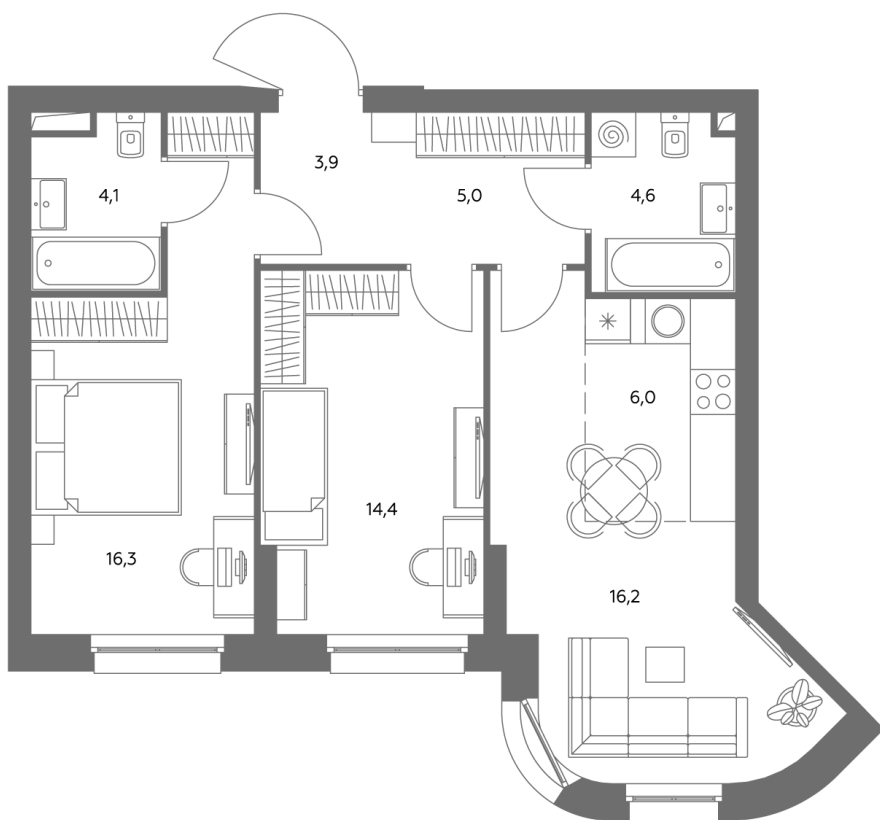

## Квартира № 441

Корпус	1.1
Этаж	14
Площадь, м <sup>2</sup>	70,8
Комнат	3
Потолки, м	2,95
Лоджия	нет
Ввод в эксплуатацию	IV кв. 2028

### Особенности

- Вид во двор**
- Окна на 1 сторону**
- Тип планировки: Линейная**

Стоимость без отделки

~~35 850 904 Р~~

**30 483 768 Р**

Стоимость за 1 м<sup>2</sup> 505 380 Р

\* Только при 100% оплате и ипотеке без субсидирования. Акция действует до 30.06.26