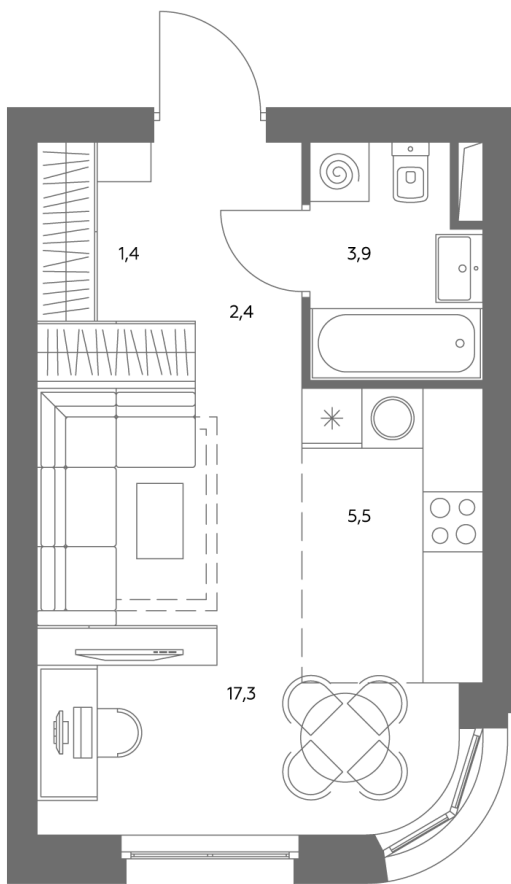

Квартира № 444

Корпус	1.1
Этаж	14
Площадь, м ²	30,8
Комнат	0
Потолки, м	2,95
Лоджия	нет
Ввод в эксплуатацию	IV кв. 2028

Особенности

Вид во двор

Окна на 1 сторону

Тип планировки: Линейная

Стоимость без отделки