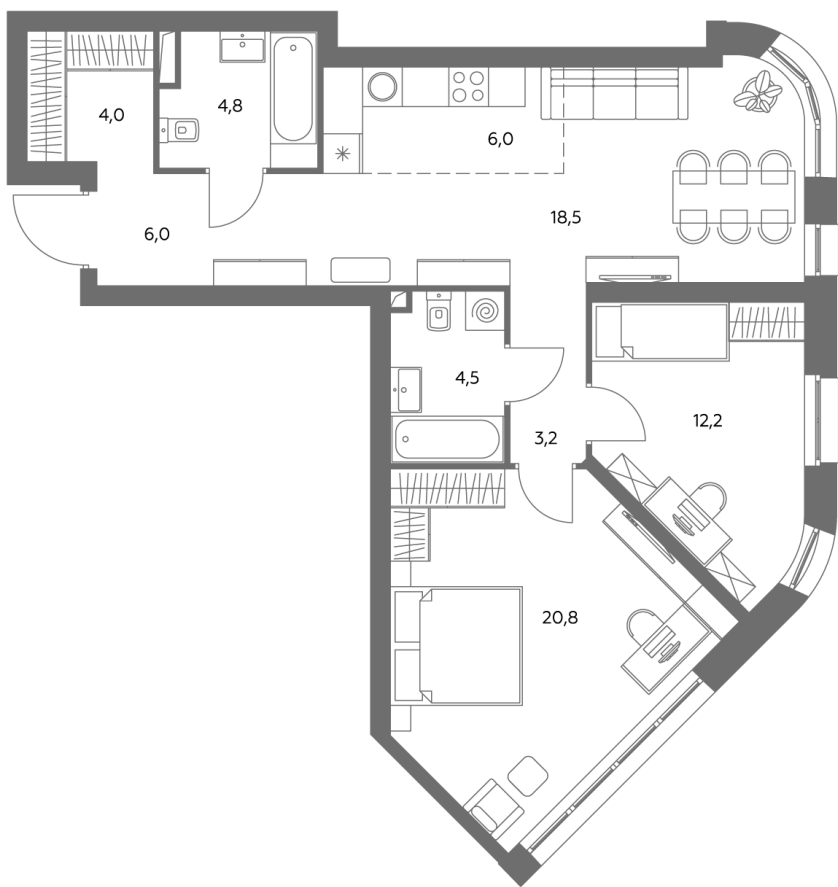

Квартира № 454

Корпус	1.1
Этаж	15
Площадь, м ²	79,2
Комнат	3
Потолки, м	2,95
Лоджия	нет
Ввод в эксплуатацию	IV кв. 2028

Особенности

Окна на 2 стороны

Тип планировки: Угловая

Стоимость без отделки

38 511 304 ₽