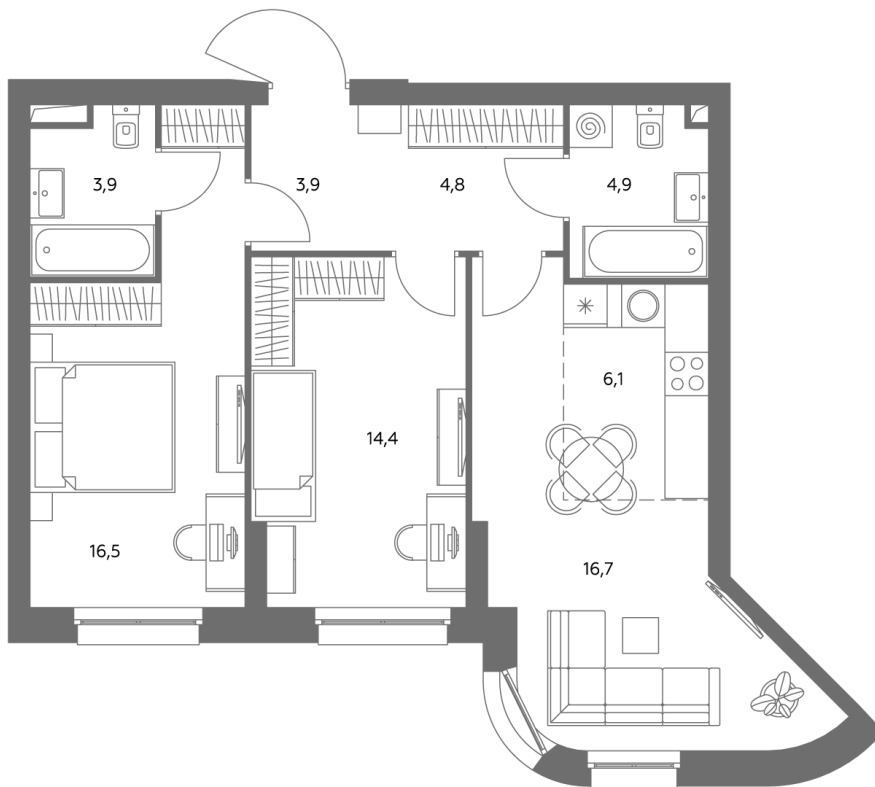

АДМИРАЛ

Шоссейная ул., д.4А,
вл. 2, 3

300 метров
до метро «Печатники» (БКЛ)

Площадь квартир — 29–99 м²

Квартира № 455

смотреть видео
о проекте

Корпус	1.1
Этаж	15
Площадь, м ²	71,4
Комнат	3
Потолки, м	2,95
Лоджия	нет
Ввод в эксплуатацию	III кв. 2028

Особенности

Вид во двор

Окна на 1 сторону

Тип планировки: Линейная

Стоимость без отделки

~~33 620 146 Р~~

30 265 131 Р

Стоимость за 1 м² 469 890 Р