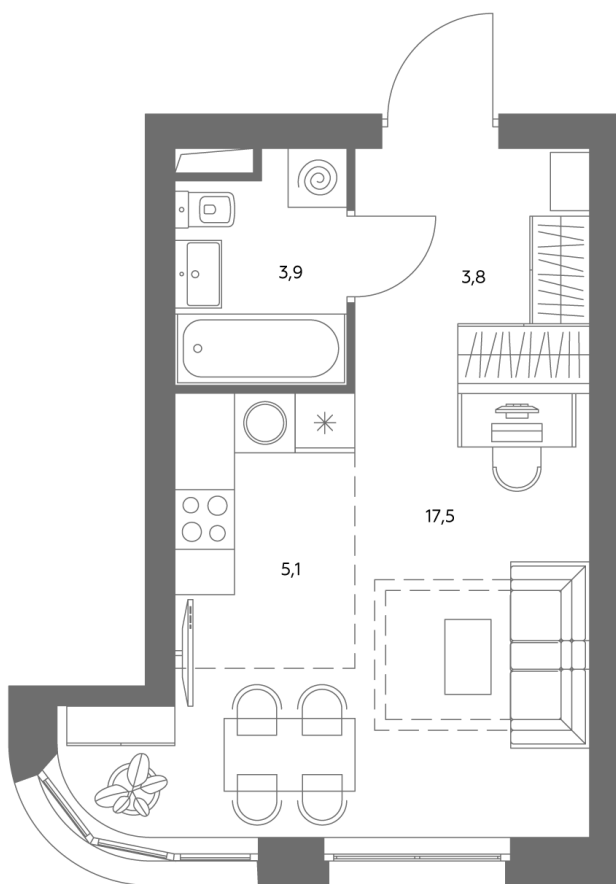

Квартира № 456

Корпус	1.1
Этаж	15
Площадь, м ²	30,7
Комнат	0
Потолки, м	2,95
Лоджия	нет
Ввод в эксплуатацию	IV кв. 2028

Особенности

Вид во двор

Окна на 1 сторону

Тип планировки: Линейная

Стоимость без отделки