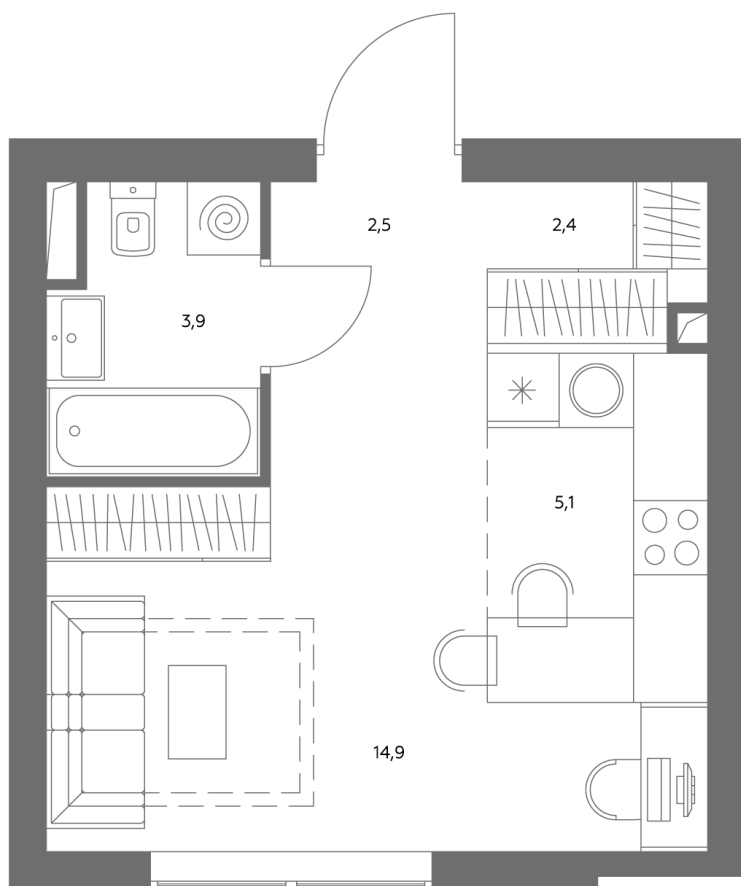

Квартира № 457

Корпус	1.1
Этаж	15
Площадь, м ²	29,1
Комнат	0
Потолки, м	2,95
Лоджия	нет
Ввод в эксплуатацию	IV кв. 2028

Особенности

Вид во двор

Окна на 1 сторону

Тип планировки: Линейная

Стоимость без отделки

~~19 896 703 ₽~~

16 922 698 ₽

Стоимость за 1 м² 681 330 ₽

* Только при 100% оплате и ипотеке без субсидирования. Акция действует до 30.06.26

Жилой комплекс «Адмирал» в Южном порту — это три жилых квартала бизнес-класса для тех, кто стоит у руля своей жизни. «Адмирал» находится в 5 минутах пешком от метро «Печатники» в динамично развивающемся и одном из самых перспективных районов будущего — «Сити-2». На территории комплекса есть всё для комфортной жизни: жилые кварталы, собственные школа, детский сад и бизнес-центр. Внутренняя часть ЖК «Адмирал» - это уникальное досуговое пространство площадью 5 000 м² в концепции «двор без машин».