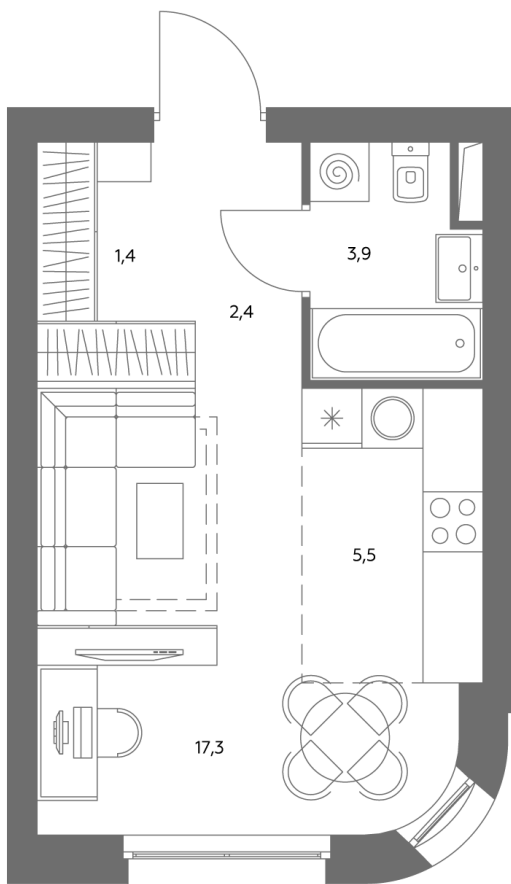

Квартира № 458

Корпус	1.1
Этаж	15
Площадь, м ²	30,8
Комнат	0
Потолки, м	2,95
Лоджия	нет
Ввод в эксплуатацию	IV кв. 2028

Особенности

Вид во двор

Окна на 1 сторону

Тип планировки: Линейная

Стоимость без отделки

~~20 851 376 ₺~~

17 734 170 ₺

Стоимость за 1 м² 674 720 ₺

* Только при 100% оплате и ипотеке без субсидирования. Акция действует до 30.06.26

Жилой комплекс «Адмирал» в Южном порту — это три жилых квартала бизнес-класса для тех, кто стоит у руля своей жизни. «Адмирал» находится в 5 минутах пешком от метро «Печатники» в динамично развивающемся и одном из самых перспективных районов будущего — «Сити-2». На территории комплекса есть всё для комфортной жизни: жилые кварталы, собственные школа, детский сад и бизнес-центр. Внутренняя часть ЖК «Адмирал» - это уникальное досуговое пространство площадью 5 000 м² в концепции «двор без машин».