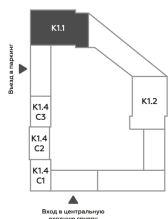

Корпус	1.1
Этаж	15
Площадь, м²	30,8
Комнат	0
Потолки, м	2,95
Лоджия	нет
Ввод в эксплуатацию	III кв. 2028

Особенности

Вид во двор

Окна на 1 сторону

Тип планировки: Линейная

Стоимость без отделки

~~20 851 376 Р~~

18 773 238 Р

Стоимость за 1 м² 674 720 Р

* Только при 100% оплате и ипотеке без субсидирования

Жилой комплекс «Адмирал» в Южном порту — это три жилых квартала бизнес-класса для тех, кто стоит у руля своей жизни. «Адмирал» находится в 5 минутах пешком от метро «Печатники» в динамично развивающемся и одном из самых перспективных районов будущего — «Сити-2». На территории комплекса есть всё для комфортной жизни: жилые кварталы, собственные школа, детский сад и бизнес-центр. Внутренняя часть ЖК «Адмирал» - это уникальное досуговое пространство площадью 5 000 м² в концепции «двор без машин».

Проектируемый проезд

Улица Гурьянова

ул. Шосейная