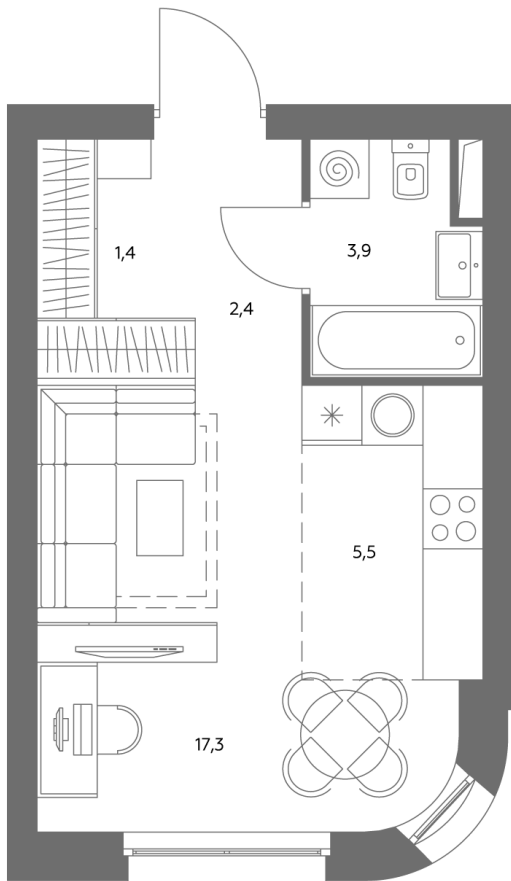

АДМИРАЛ

Шосейная ул., д.4А,
вл. 2, 3

300 метров
до метро «Печатники» (БКЛ)

Площадь квартир — 29–99 м²

Квартира № 458

смотреть видео
о проекте

Корпус	1.1
Этаж	15
Площадь, м ²	30,8
Комнат	0
Потолки, м	2,95
Лоджия	нет
Ввод в эксплуатацию	III кв. 2028

Особенности

Вид во двор

Окна на 1 сторону

Тип планировки: Линейная

Стоимость без отделки

~~20 851 376 Р~~

18 773 238 Р

Стоимость за 1 м² 674 720 Р