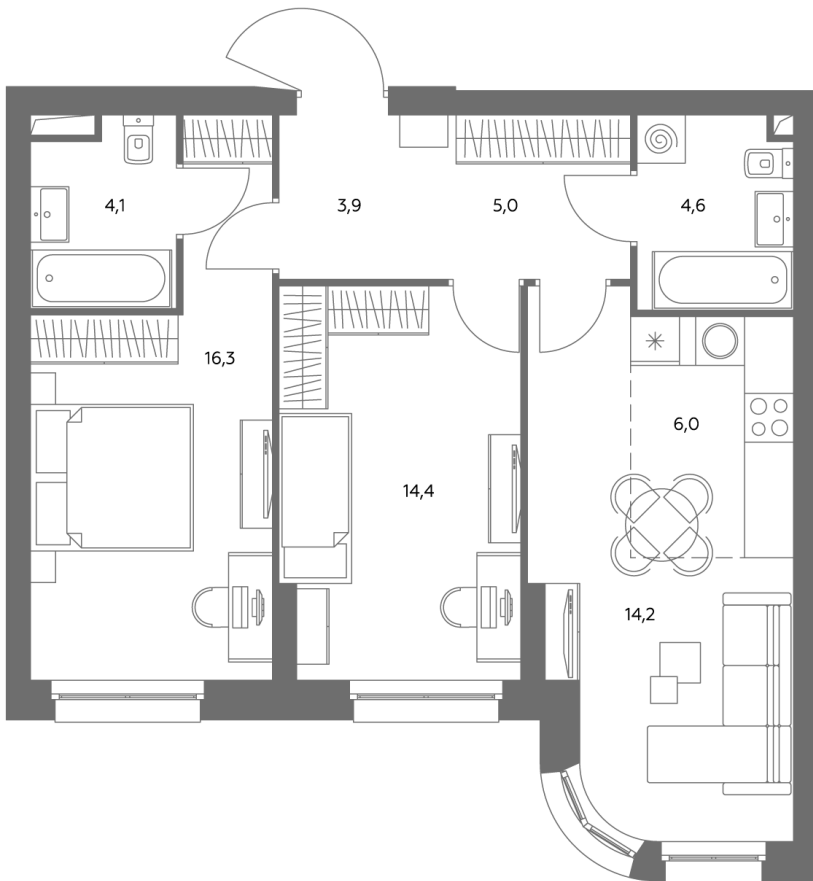

АДМИРАЛ

Шосейная ул., д.4А,
вл. 2, 3

300 метров
до метро «Печатники» (БКЛ)

Площадь квартир — 29-99 м²

Квартира № 469

смотреть видео
о проекте

Корпус	1.1
Этаж	16
Площадь, м ²	69,5
Комнат	3
Потолки, м	2,95
Лоджия	нет
Ввод в эксплуатацию	III кв. 2028

Особенности

Вид во двор

Окна на 1 сторону

Тип планировки: Линейная

Стоимость без отделки

~~32 617 545 Р~~

29 362 791 Р

Стоимость за 1 м² 468 310 Р