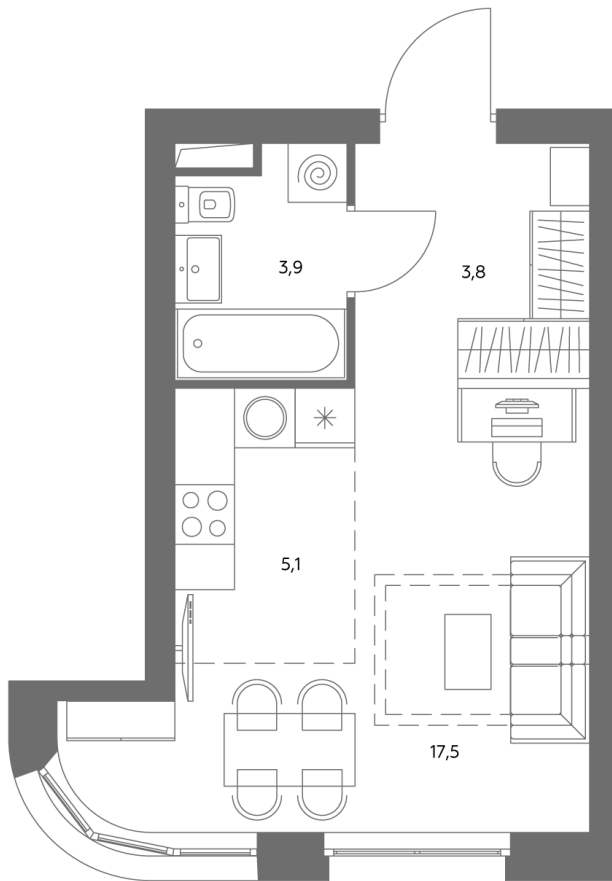

АДМИРАЛ

Шосейная ул., д.4А,
вл. 2, 3

300 метров
до метро «Печатники» (БКЛ)

Площадь квартир — 29–99 м²

Квартира № 470

смотреть видео
о проекте

Корпус	1.1
Этаж	16
Площадь, м ²	30,7
Комнат	0
Потолки, м	2,95
Лоджия	нет
Ввод в эксплуатацию	III кв. 2028

Особенности

Вид во двор

Окна на 1 сторону

Тип планировки: Линейная

Стоимость без отделки

~~20 926 659 Р~~

18 840 993 Р

Стоимость за 1 м² 679 370 Р