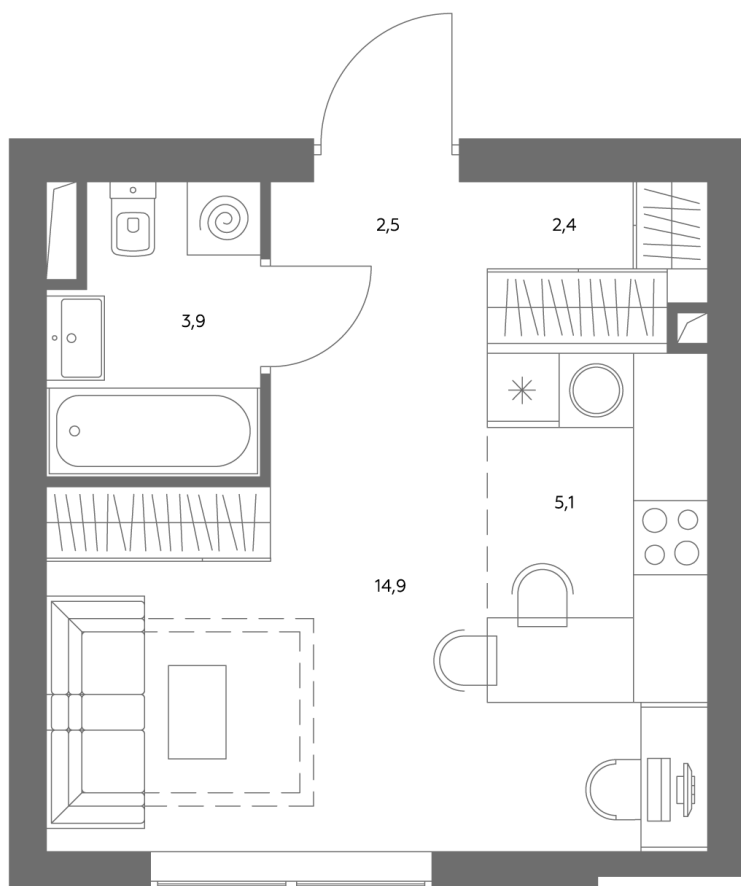

Квартира № 471

Корпус	1.1
Этаж	16
Площадь, м ²	29,1
Комнат	0
Потолки, м	2,95
Лоджия	нет
Ввод в эксплуатацию	IV кв. 2028

Особенности

Вид во двор

Окна на 1 сторону

Тип планировки: Линейная

Стоимость без отделки