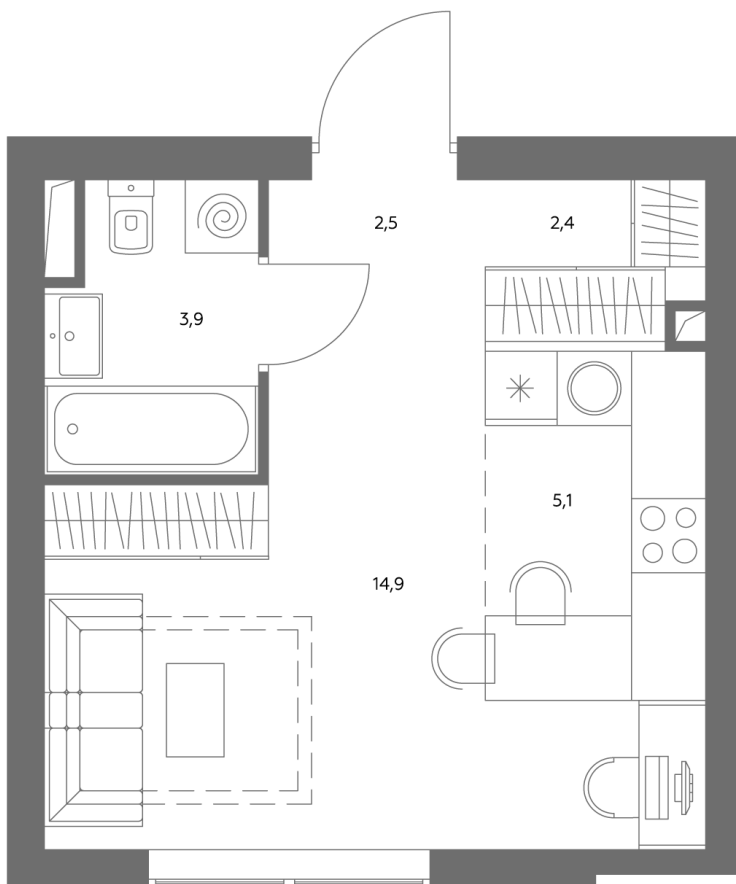

АДМИРАЛ

Шоссейная ул., д.4А,
вл. 2, 3

300 метров
до метро «Печатники» (БКЛ)

Площадь квартир — 29-99 м²

Квартира № 471

смотреть видео
о проекте

Корпус	1.1
Этаж	16
Площадь, м ²	29,1
Комнат	0
Потолки, м	2,95
Лоджия	нет
Ввод в эксплуатацию	III кв. 2028

Особенности

Вид во двор

Окна на 1 сторону

Тип планировки: Линейная

Стоимость без отделки

~~19 929 004 Р~~

17 943 104 Р

Стоимость за 1 м² 682 440 Р