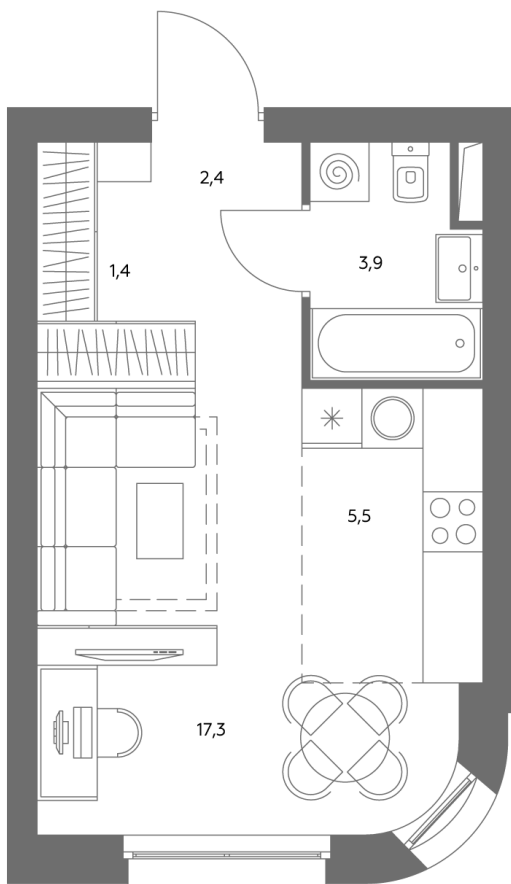

Квартира № 472

Корпус	1.1
Этаж	16
Площадь, м ²	30,7
Комнат	0
Потолки, м	2,95
Лоджия	нет
Ввод в эксплуатацию	IV кв. 2028

Особенности

Вид во двор

Окна на 1 сторону

Тип планировки: Линейная

Стоимость без отделки