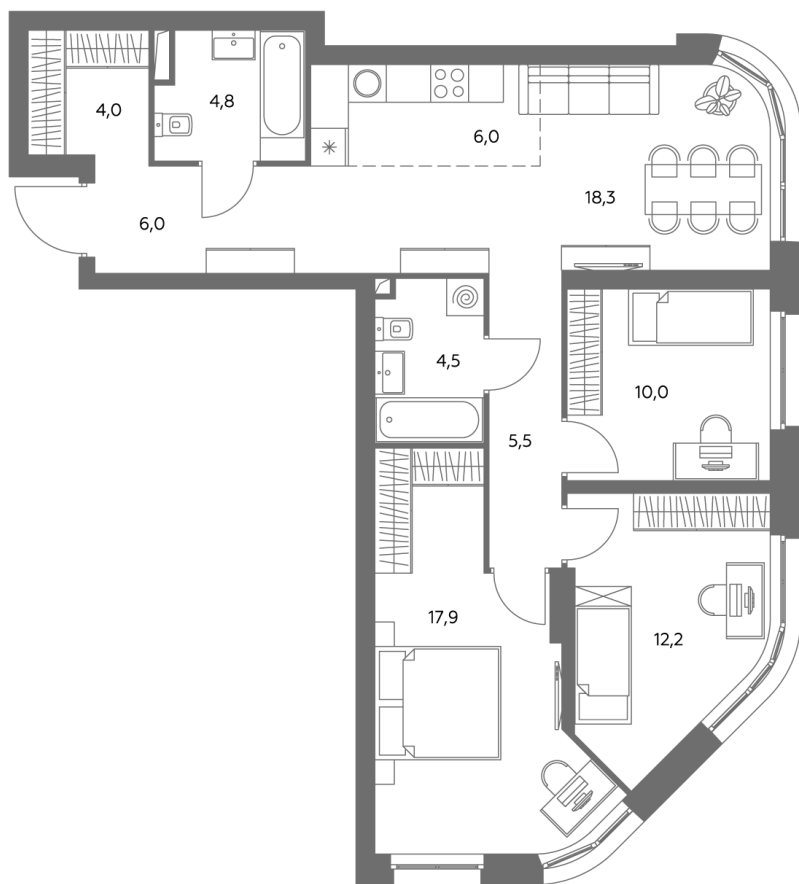

АДМИРАЛ

Шоссейная ул., д.4А,
вл. 2, 3

300 метров
до метро «Печатники» (БКЛ)

Площадь квартир — 29–99 м²

Квартира № 482

Корпус	1.1
Этаж	17
Площадь, м ²	88,5
Комнат	4
Потолки, м	2,95
Лоджия	нет
Ввод в эксплуатацию	IV кв. 2028

Особенности

Окна на 2 стороны

Тип планировки: Угловая

Стоимость без отделки

~~41 826 955 Р~~

35 563 412 Р

Стоимость за 1 м² 471 830 Р

* Только при 100% оплате и ипотеке без субсидирования. Акция действует до 30.06.26