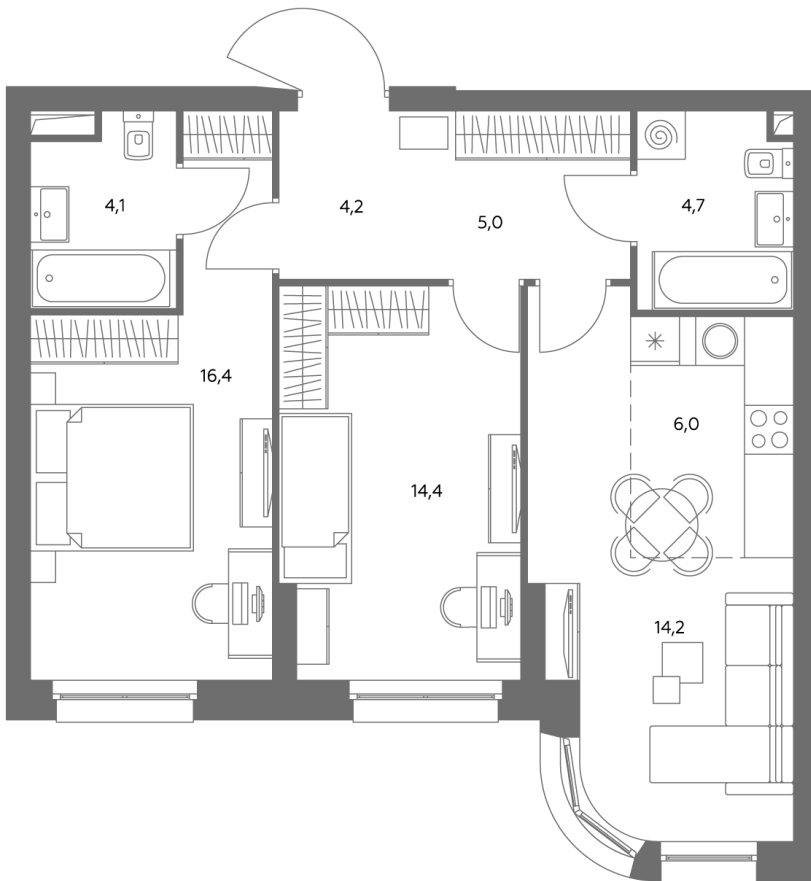

АДМИРАЛ

Шосейная ул., д.4А,
вл. 2, 3

300 метров
до метро «Печатники» (БКЛ)

Площадь квартир — 29-99 м²

Квартира № 483

смотреть видео
о проекте

Корпус	1.1
Этаж	17
Площадь, м ²	69,5
Комнат	3
Потолки, м	2,95
Лоджия	нет
Ввод в эксплуатацию	III кв. 2028

Особенности

Вид во двор

Окна на 1 сторону

Тип планировки: Линейная

Стоимость без отделки

~~32 690 520 Р~~

29 428 468 Р

Стоимость за 1 м² 469 360 Р