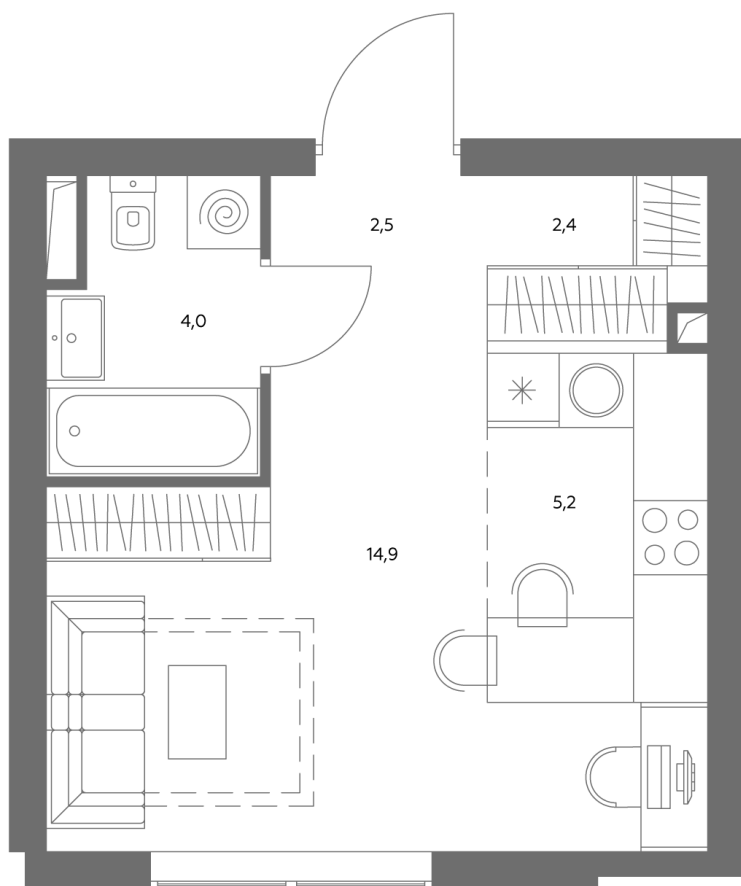

Квартира № 485

Корпус	1.1
Этаж	17
Площадь, м ²	29,1
Комнат	0
Потолки, м	2,95
Лоджия	нет
Ввод в эксплуатацию	IV кв. 2028

Особенности

Вид во двор

Окна на 1 сторону

Тип планировки: Линейная

Стоимость без отделки