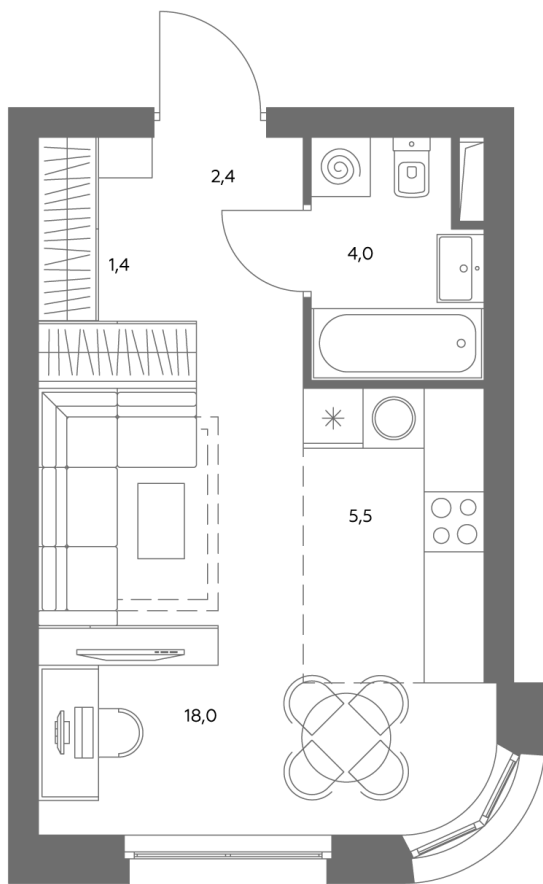

Квартира № 486

Корпус	1.1
Этаж	17
Площадь, м²	30,8
Комнат	0
Потолки, м	2,95
Лоджия	нет
Ввод в эксплуатацию	IV кв. 2028

Особенности

Вид во двор

Окна на 1 сторону

Тип планировки: Линейная

Стоимость без отделки