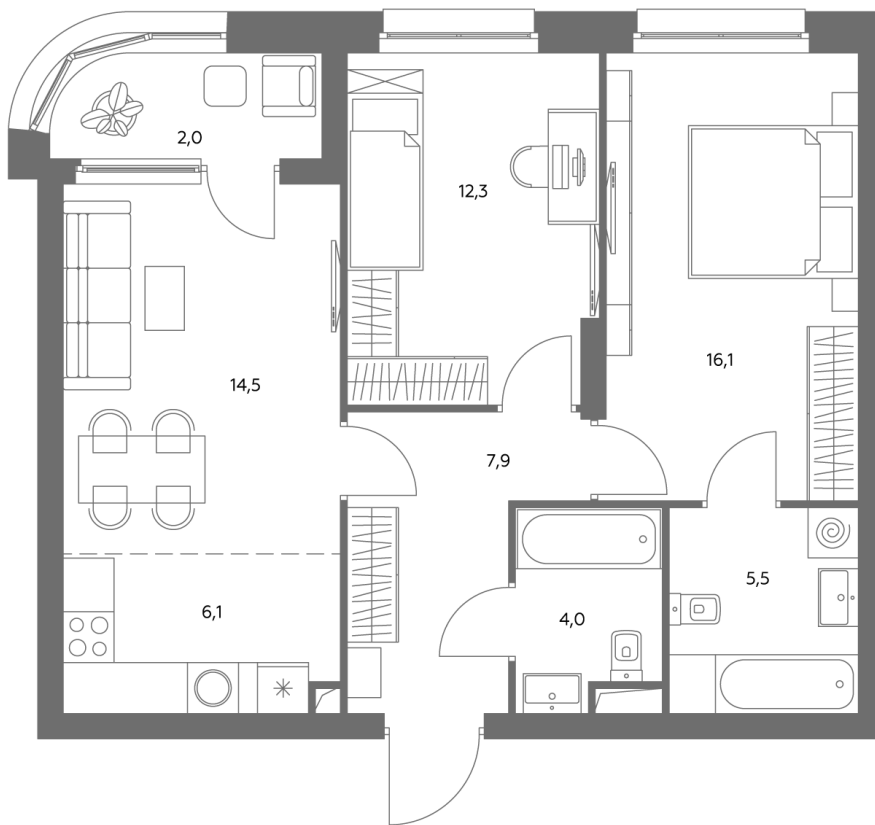

АДМИРАЛ

Шоссейная ул., д.4А,
вл. 2, 3

300 метров
до метро «Печатники» (БКЛ)

Площадь квартир — 29-99 м²

Квартира № 493

смотреть видео
о проекте

Корпус	1.1
Этаж	17
Площадь, м ²	68,6
Комнат	3
Потолки, м	2,95
Лоджия	да
Ввод в эксплуатацию	III кв. 2028

Особенности

Окна на 1 сторону

Тип планировки: Линейная

Стоимость без отделки

~~33 412 344 Р~~

30 078 110 Р

Стоимость за 1 м² 486 040 Р

* Только при 100% оплате и ипотеке без субсидирования