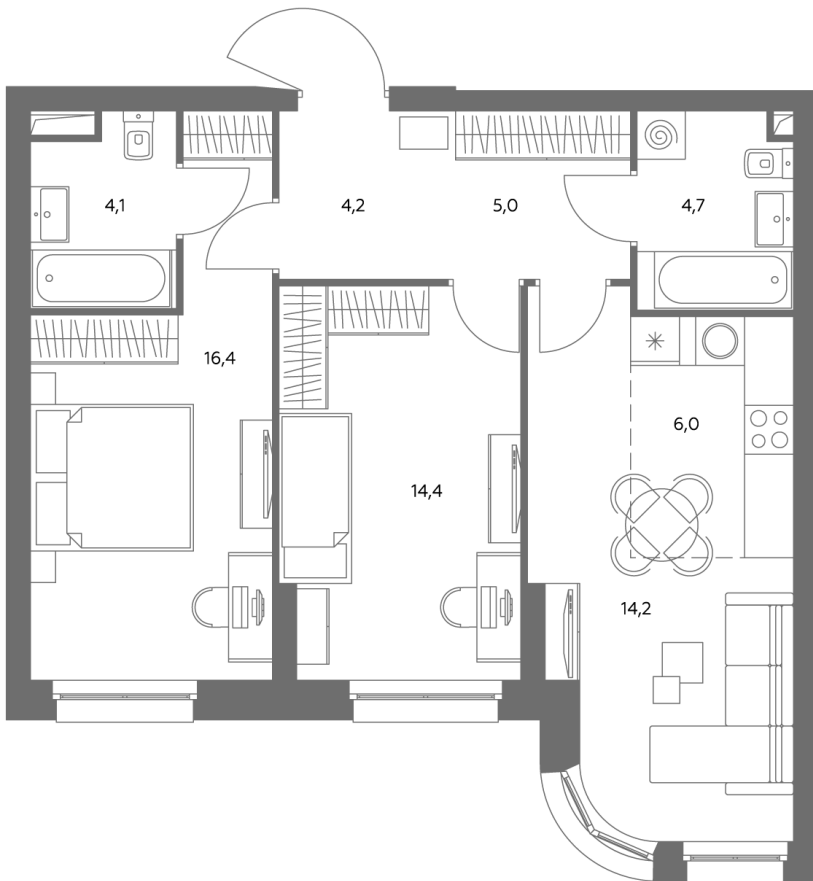

АДМИРАЛ

Шосейная ул., д.4А,
вл. 2, 3

300 метров
до метро «Печатники» (БКЛ)

Площадь квартир — 29-99 м²

Квартира № 497

смотреть видео
о проекте

Корпус	1.1
Этаж	18
Площадь, м ²	69,7
Комнат	3
Потолки, м	2,95
Лоджия	нет
Ввод в эксплуатацию	III кв. 2028

Особенности

Вид во двор

Окна на 1 сторону

Тип планировки: Линейная

Стоимость без отделки

~~32 808 787 Р~~

29 534 908 Р

Стоимость за 1 м² 469 710 Р