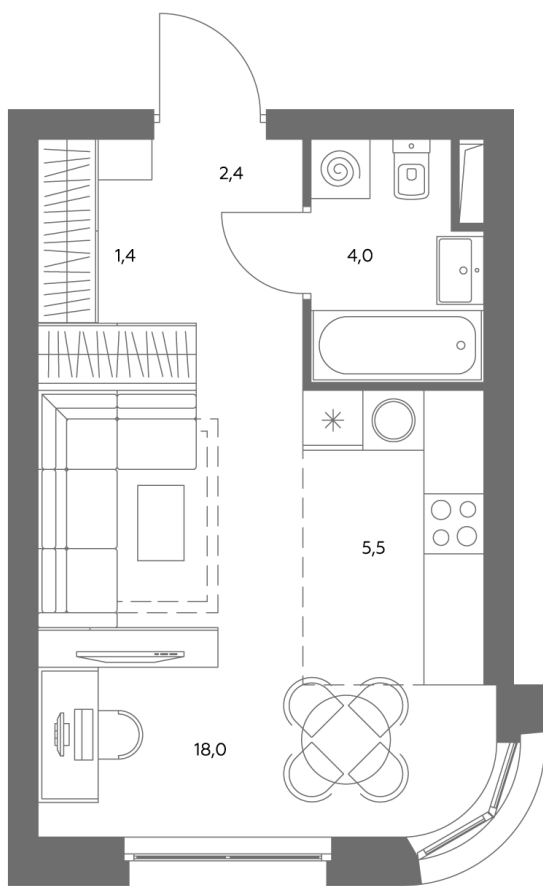

Квартира № 500

Корпус	1.1
Этаж	18
Площадь, м ²	30,8
Комнат	0
Потолки, м	2,95
Лоджия	нет
Ввод в эксплуатацию	IV кв. 2028

Особенности

Вид во двор

Окна на 1 сторону

Тип планировки: Линейная

Стоимость без отделки