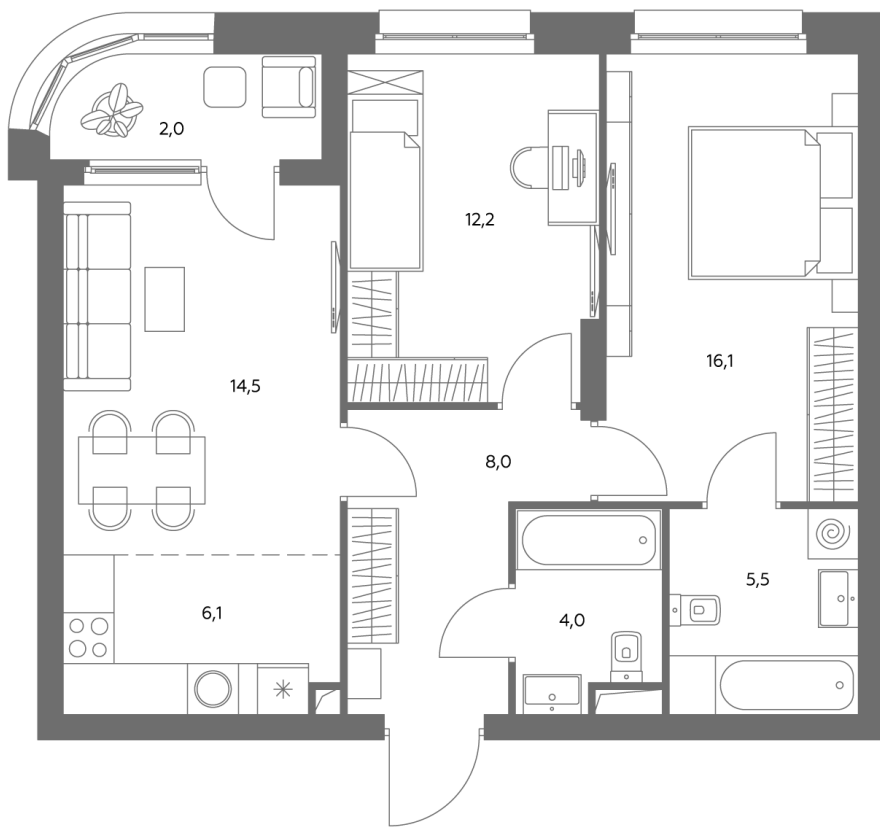

Квартира № 507

Корпус	1.1
Этаж	18
Площадь, м ²	68,6
Комнат	3
Потолки, м	2,95
Лоджия	да
Ввод в эксплуатацию	IV кв. 2028

Особенности

Окна на 1 сторону

Тип планировки: Линейная

Стоимость без отделки

~~35 770 812 Р~~