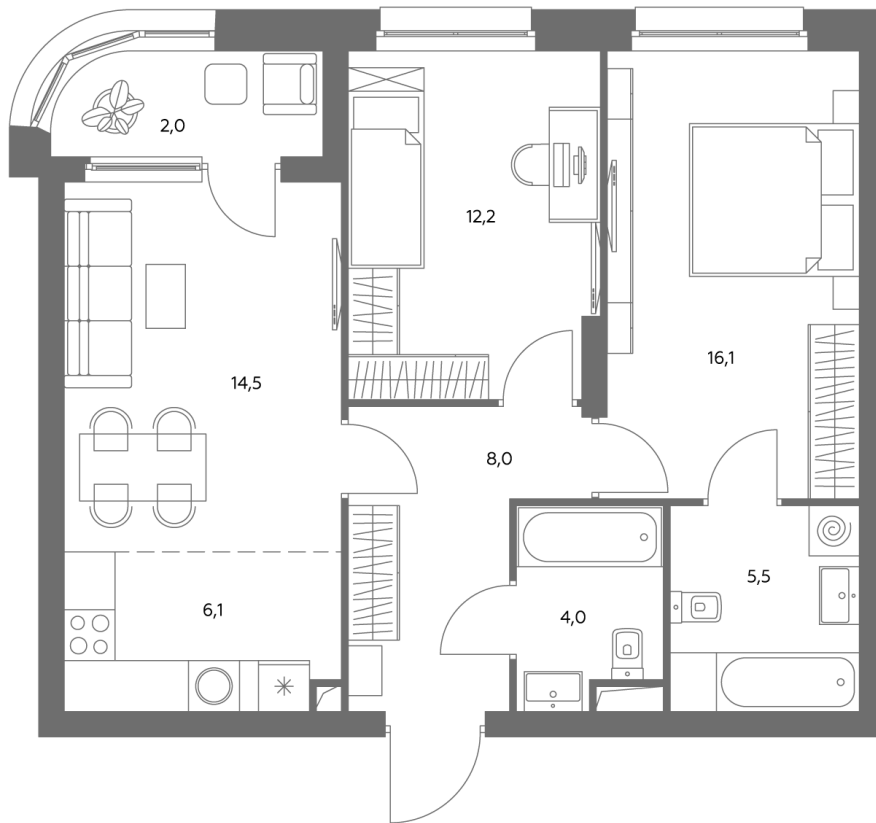

АДМИРАЛ

Шоссейная ул., д.4А,
вл. 2, 3

300 метров
до метро «Печатники» (БКЛ)

Площадь квартир — 29-99 м²

Квартира № 507

смотреть видео
о проекте

Корпус	1.1
Этаж	18
Площадь, м ²	68,6
Комнат	3
Потолки, м	2,95
Лоджия	да
Ввод в эксплуатацию	III кв. 2028

Особенности

Окна на 1 сторону

Тип планировки: Линейная

Стоимость без отделки

~~33 485 746 Р~~

30 144 171 Р

Стоимость за 1 м² 487 110 Р

* Только при 100% оплате и ипотеке без субсидирования