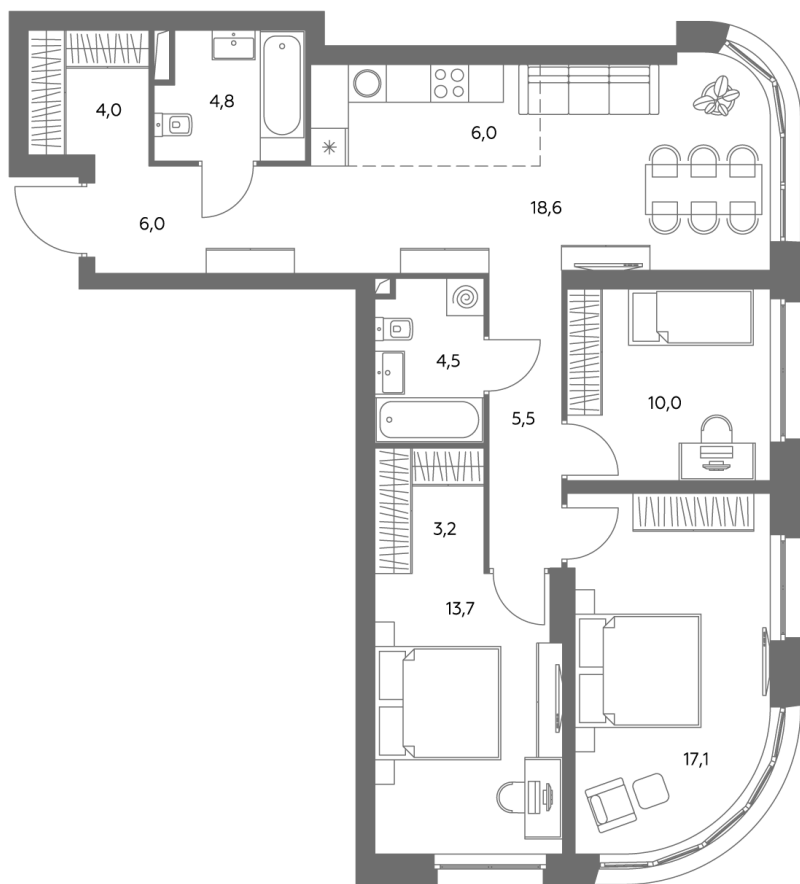

АДМИРАЛ

Шоссейная ул., д.4А,
вл. 2, 3

300 метров
до метро «Печатники» (БКЛ)

Площадь квартир — 29–99 м²

Квартира № 510

Корпус	1.1
Этаж	19
Площадь, м ²	93,3
Комнат	4
Потолки, м	2,95
Лоджия	нет
Ввод в эксплуатацию	IV кв. 2028

Особенности

Окна на 2 стороны

Тип планировки: Угловая

Стоимость без отделки

~~44 365 108 Р~~

37 720 842 Р

Стоимость за 1 м² 474 760 Р

* Только при 100% оплате и ипотеке без субсидирования. Акция действует до 30.06.26