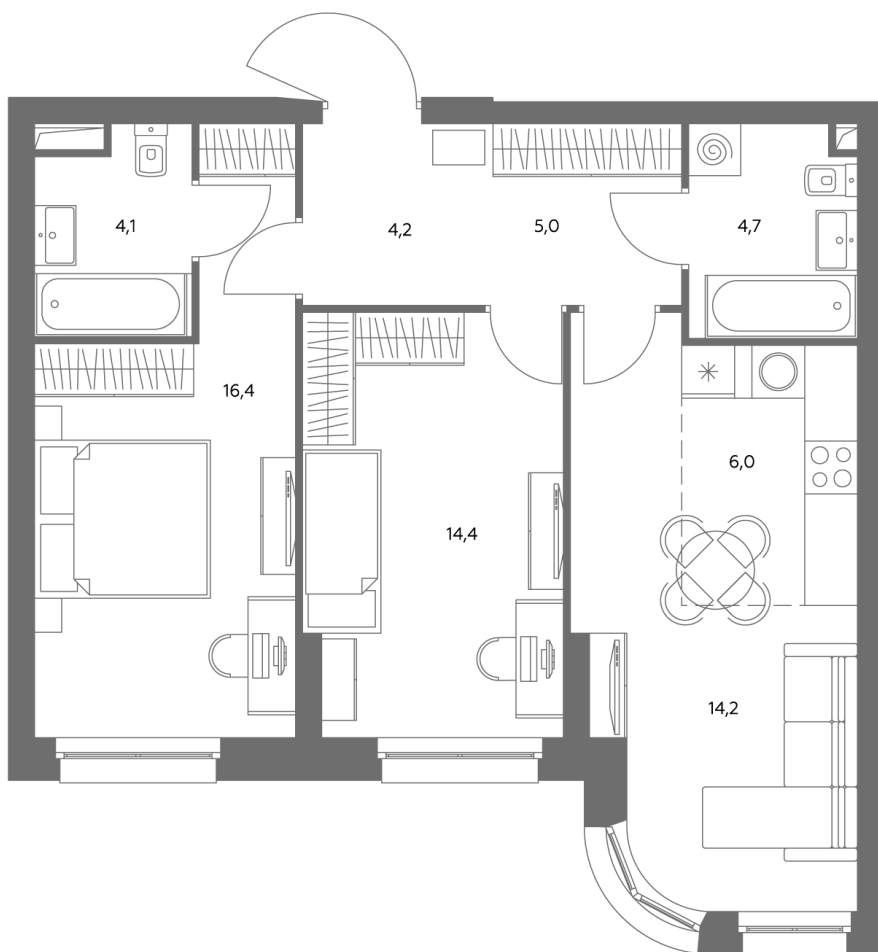

Квартира № 511

Корпус	1.1
Этаж	19
Площадь, м ²	69,5
Комнат	3
Потолки, м	2,95
Лоджия	нет
Ввод в эксплуатацию	IV кв. 2028

Особенности

Вид во двор

Окна на 1 сторону

Тип планировки: Линейная

Стоимость без отделки