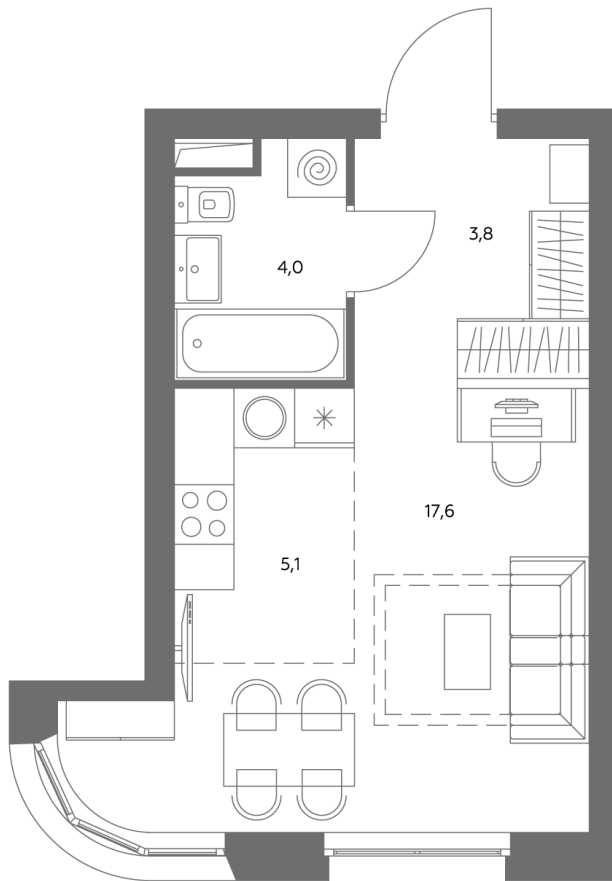

АДМИРАЛ

Шосейная ул., д.4А,
вл. 2, 3

300 метров
до метро «Печатники» (БКЛ)

Площадь квартир — 29–99 м²

Квартира № 512

смотреть видео
о проекте

Корпус	1.1
Этаж	19
Площадь, м ²	30,7
Комнат	0
Потолки, м	2,95
Лоджия	нет
Ввод в эксплуатацию	III кв. 2028

Особенности

Вид во двор

Окна на 1 сторону

Тип планировки: Линейная

Стоимость без отделки

~~21 028 276 Р~~

18 932 448 Р

Стоимость за 1 м² 682 680 Р