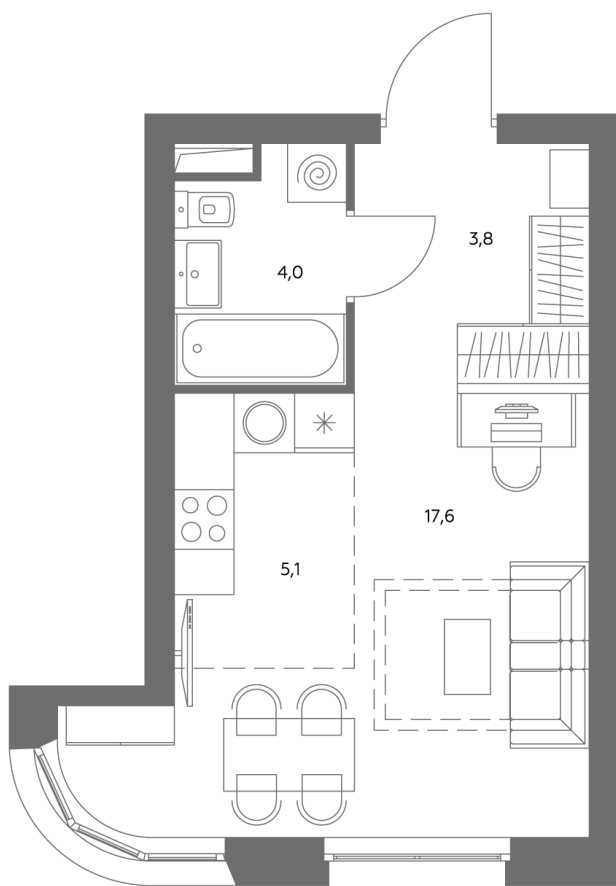

Квартира № 512

Корпус	1.1
Этаж	19
Площадь, м ²	30,7
Комнат	0
Потолки, м	2,95
Лоджия	нет
Ввод в эксплуатацию	IV кв. 2028

Особенности

Вид во двор

Окна на 1 сторону

Тип планировки: Линейная

Стоимость без отделки

~~21 028 276 ₺~~

17 884 535 ₺

Стоимость за 1 м² 682 680 ₺

* Только при 100% оплате и ипотеке без субсидирования. Акция действует до 30.06.26

Жилой комплекс «Адмирал» в Южном порту — это три жилых квартала бизнес-класса для тех, кто стоит у руля своей жизни. «Адмирал» находится в 5 минутах пешком от метро «Печатники» в динамично развивающемся и одном из самых перспективных районов будущего — «Сити-2». На территории комплекса есть всё для комфортной жизни: жилые кварталы, собственные школа, детский сад и бизнес-центр. Внутренняя часть ЖК «Адмирал» - это уникальное досуговое пространство площадью 5 000 м² в концепции «двор без машин».